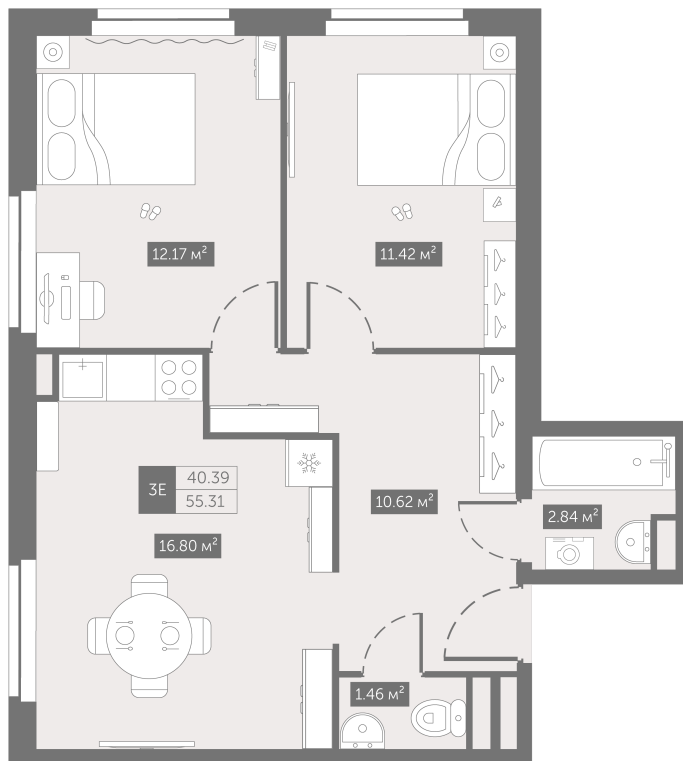

# 2 комнатная 55.31 м<sup>2</sup>

От сканируйте QR-код и  
смотрите на сайте  
zoomnaneve.ru

~~11 955 257 руб.~~

## 8 966 443 руб.

В ипотеку от 45 577 руб.

Скидка 25%

Черновая отделка

Корпус	3.9	Этаж	6
Секция	1	Сдача	4 кв. 2025

20.09.2024, 00:05

Не является публичной офертой, цена может быть скорректирована. Информация взята с сайта «zoomnaneve.ru»

# На генплане 3.9

2 комнатная 55.31 м<sup>2</sup>

20.09.2024, 00:05

Не является публичной офертой, цена может быть скорректирована. Информация взята с сайта «zoomnaneve.ru»