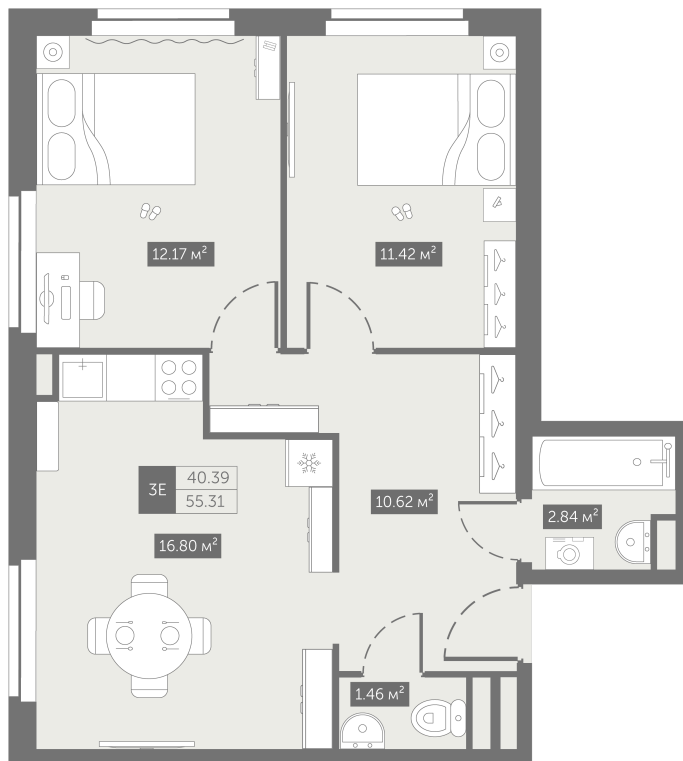

Номер: 186

2 комнатная 55.31 м²

От сканируйте QR-код и
смотрите на сайте
zoomnaneve.ru

~~11 955 257 руб.~~

8 966 443 руб.

В ипотеку от 45 577 руб.

Скидка 25%

Черновая отделка

Корпус	3.9	Этаж	6
Секция	1	Сдача	4 кв. 2025

24.11.2024, 19:35

Не является публичной офертой, цена может быть скорректирована. Информация взята с сайта «zoomnaneve.ru»

На генплане 3.9

2 комнатная 55.31 м²

24.11.2024, 19:35