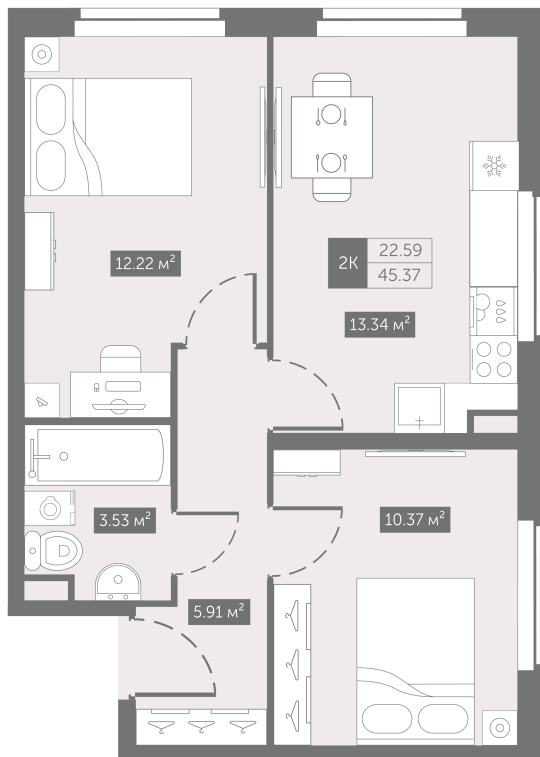

Номер: 114

2 комнатная 45.37 м²

От сканируйте QR-код и
смотрите на сайте
zoomnaneve.ru

~~10 056 261 руб.~~

7 542 196 руб.

В ипотеку от 32 608 руб.

Скидка 17%

Корпус	3.10	Этаж	10
Секция	1	Сдача	4 кв. 2025

19.09.2024, 01:15

Не является публичной офертой, цена может быть скорректирована. Информация взята с сайта «zoomnaneve.ru»

На генплане 3.10

2 комнатная 45.37 м²

19.09.2024, 01:15

Не является публичной офертой, цена может быть скорректирована. Информация взята с сайта «zoomnaneve.ru»