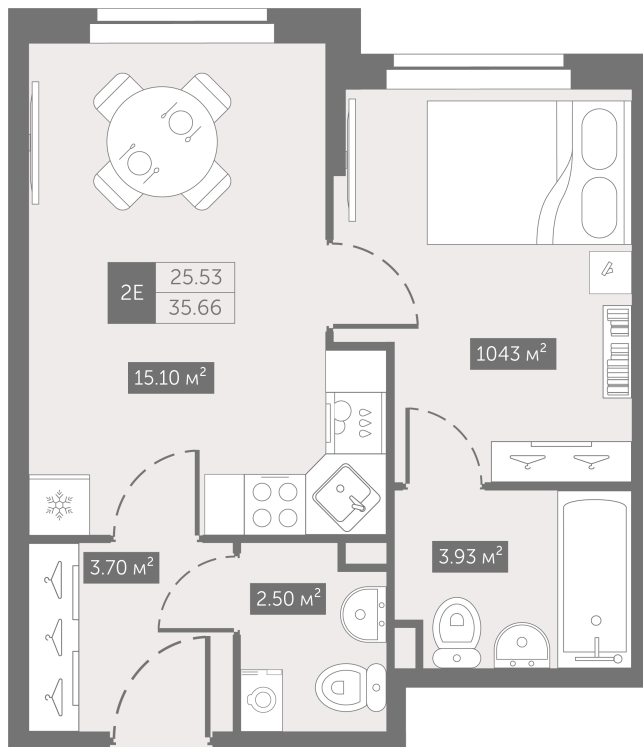

Номер: 111

От сканируйте QR-код и
смотрите на сайте
zoomnaneve.ru

1 комнатная 35.66 м²

~~8 082 339 руб.~~

6 061 754 руб.

В ипотеку от 30 000 руб.

Скидка 25%

Корпус	3.10	Этаж	10
Секция	1	Сдача	4 кв. 2025

20.09.2024, 01:07

Не является публичной офертой, цена может быть скорректирована. Информация взята с сайта «zoomnaneve.ru»

На генплане 3.10

1 комнатная 35.66 м²

20.09.2024, 01:07

Не является публичной офертой, цена может быть скорректирована. Информация взята с сайта «zoomnaneve.ru»