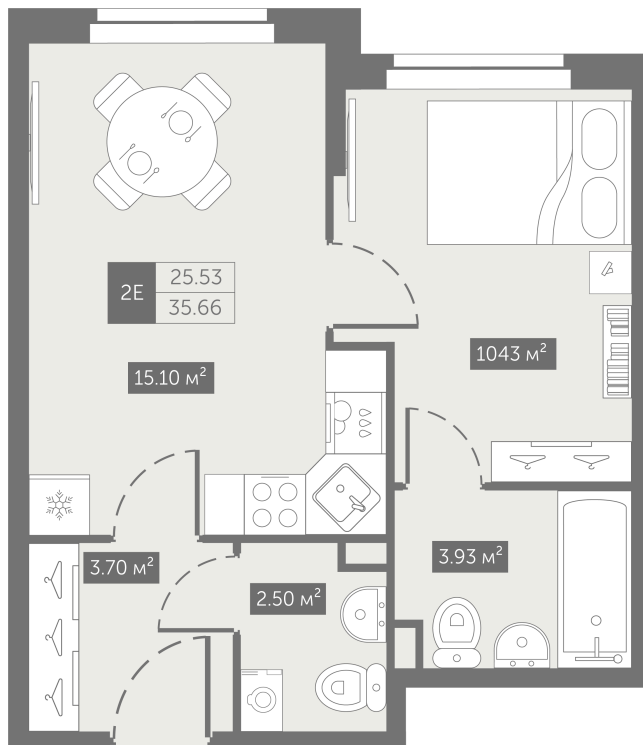

# 1 комнатная 35.66 м<sup>2</sup>

~~8 153 659 руб.~~

# На генплане 3.10

1 комнатная 35.66 м<sup>2</sup>

04.12.2024, 08:22

Не является публичной офертой, цена может быть скорректирована. Информация взята с сайта «zoomnaneve.ru»