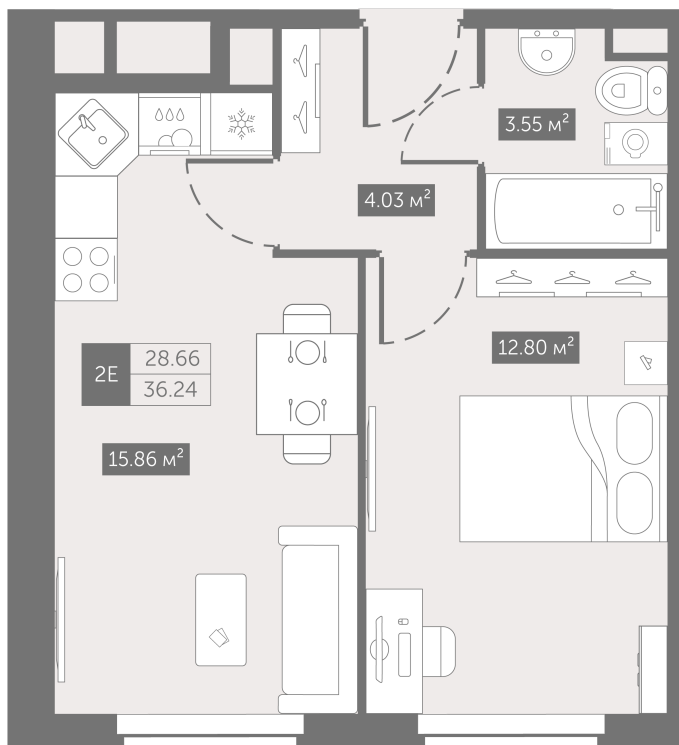

Номер: 94

От сканируйте QR-код и
смотрите на сайте
zoomnaneve.ru

1 комнатная 36.24 м²

~~8 217 420 руб.~~

6 163 065 руб.

В ипотеку от 30 506 руб.

Скидка 25%

Корпус	3.10	Этаж	9
Секция	1	Сдача	4 кв. 2025

19.09.2024, 21:50

Не является публичной офертой, цена может быть скорректирована. Информация взята с сайта «zoomnaneve.ru»

На генплане
3.10

1 комнатная 36.24 м²

19.09.2024, 21:50

Не является публичной офертой, цена может быть скорректирована. Информация взята с сайта «zoomnaneve.ru»