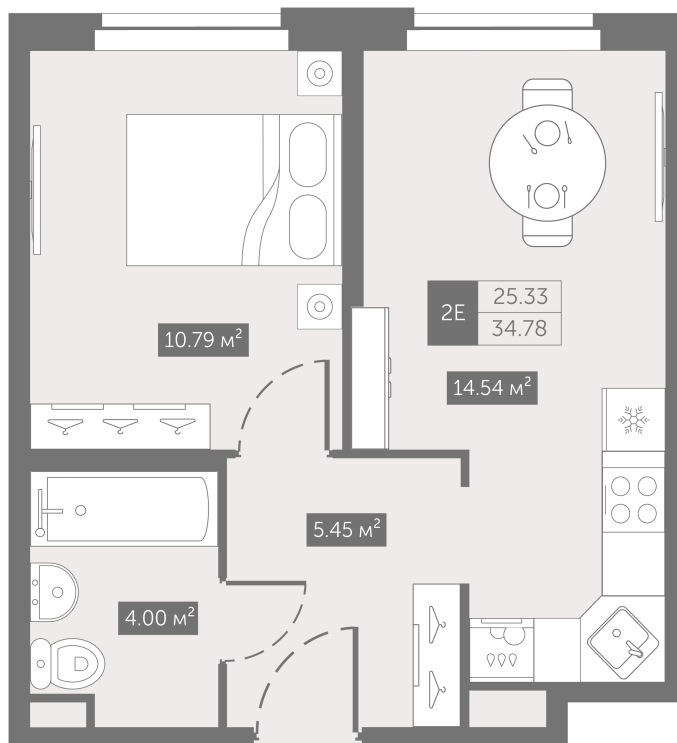

# 1 комнатная 34.78 м<sup>2</sup>

~~8 129 825 руб.~~

**6 097 369 руб.**

В ипотеку от 30 828 руб.

Скидка 25%

Черновая отделка

Корпус	3.9	Этаж	10
Секция	1	Сдача	4 кв. 2025

22.10.2024, 00:37

# На генплане 3.9

1 комнатная 34.78 м<sup>2</sup>

22.10.2024, 00:37

Не является публичной офертой, цена может быть скорректирована. Информация взята с сайта «zoomnaneve.ru»