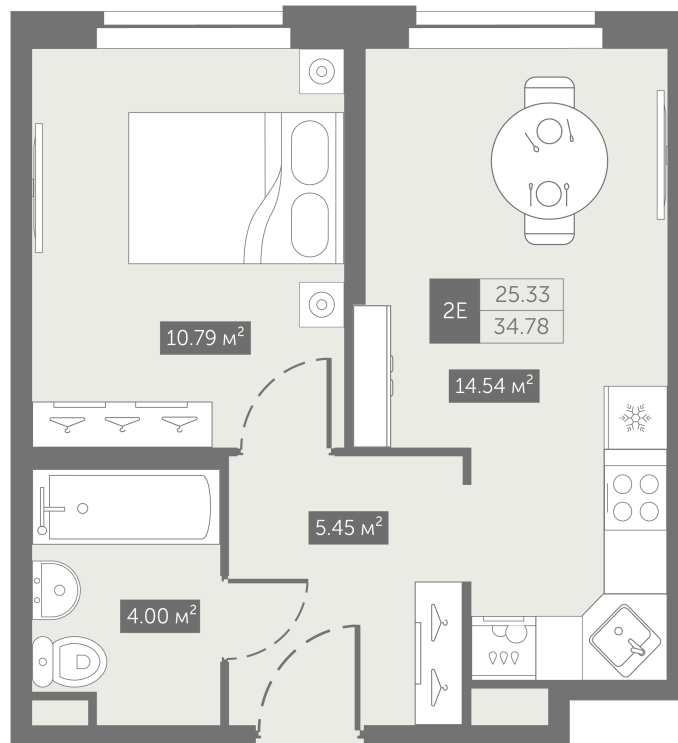

# 1 комнатная 34.78 м<sup>2</sup>

~~8 164 605 руб.~~

**6 123 454 руб.**

В ипотеку от 30 828 руб.

Скидка 25%

Черновая отделка

Корпус	3.9	Этаж	10
Секция	1	Сдача	4 кв. 2025

24.11.2024, 10:20

# На генплане 3.9

1 комнатная 34.78 м<sup>2</sup>

24.11.2024, 10:20

Не является публичной офертой, цена может быть скорректирована. Информация взята с сайта «zoomnaneve.ru»