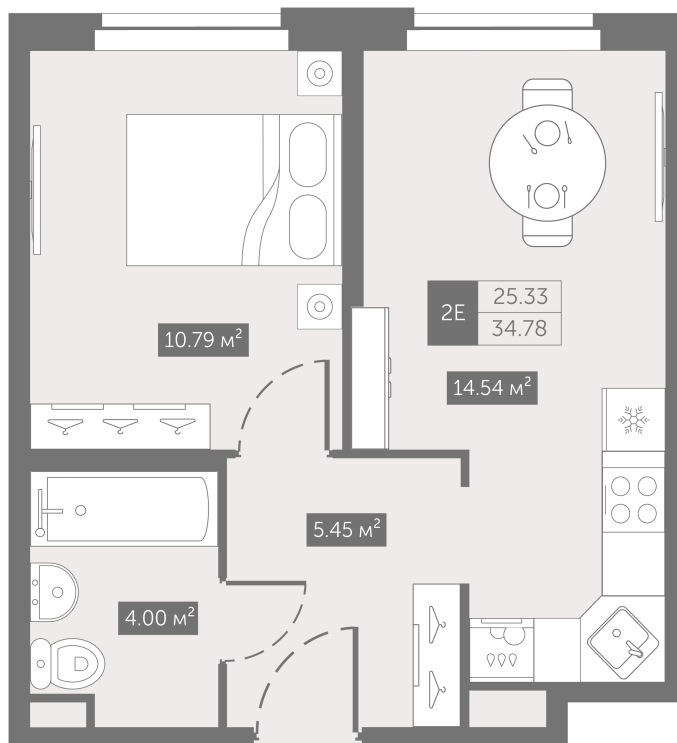

Номер: 227

От сканируйте QR-код и
смотрите на сайте
zoomnaneve.ru

1 комнатная 34.78 м²

~~8 129 825 руб.~~

6 097 369 руб.

В ипотеку от 30 828 руб.

Скидка 25%

Черновая отделка

Корпус	3.9	Этаж	9
Секция	1	Сдача	4 кв. 2025

22.10.2024, 00:33

Не является публичной офертой, цена может быть скорректирована. Информация взята с сайта «zoomnaneve.ru»

На генплане 3.9

1 комнатная 34.78 м²

22.10.2024, 00:33