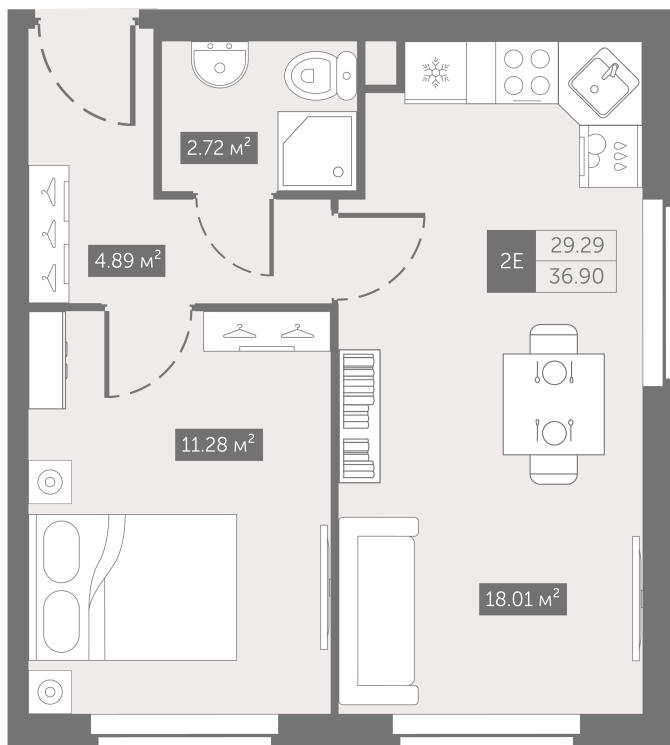

Номер: 50

От сканируйте QR-код и
смотрите на сайте
zoomnaneve.ru

1 комнатная 36.9 м²

~~8 472 240 руб.~~

6 354 180 руб.

В ипотеку от 31 451 руб.

Скидка 25%

Корпус	3.10	Этаж	5
Секция	1	Сдача	4 кв. 2025

19.09.2024, 22:08

Не является публичной офертой, цена может быть скорректирована. Информация взята с сайта «zoomnaneve.ru»

На генплане 3.10

1 комнатная 36.9 м²

19.09.2024, 22:08

Не является публичной офертой, цена может быть скорректирована. Информация взята с сайта «zoomnaneve.ru»