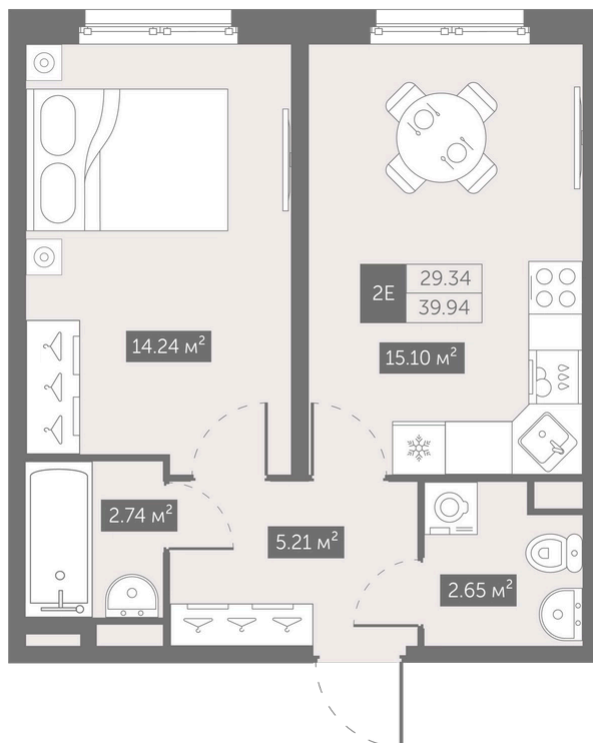

Zoom на Неве

Адрес

г Санкт-Петербург,
Октябрьская наб, д 40

Номер 1459

Апартаменты 1-комнатные 39,94 м²

🕒 Скидка 25%

Без отделки

Секция 3.2 Этаж 9

Сдача 2 кв. 2026

~~9 375 915 руб~~

7 031 936 руб

Ипотека от 28 462 руб/мес

Отсканируйте QR-код и смотрите на сайте
zoomnaneve.ru

Генплан

Апартаменты 1-комнатные 39,94 м²