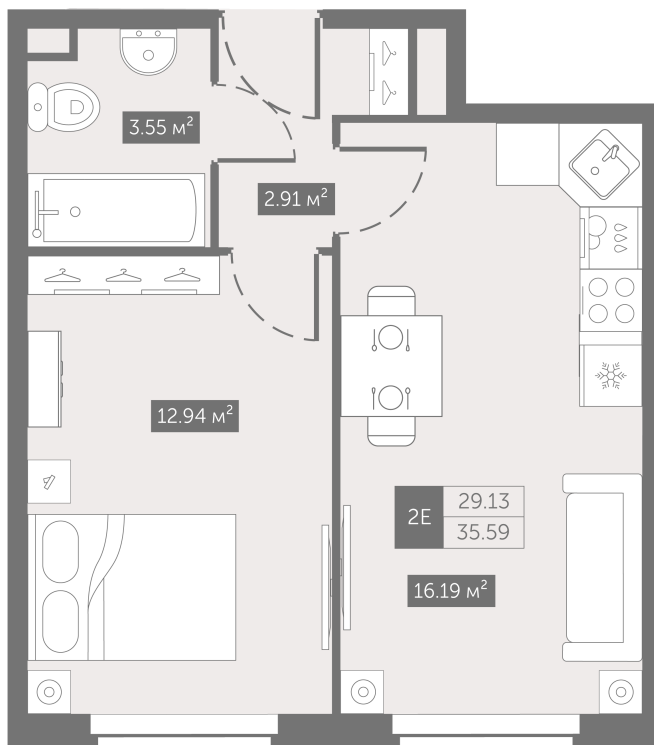

Номер: 25

От сканируйте QR-код и
смотрите на сайте
zoomnaneve.ru

1 комнатная 35.59 м²

~~8 135 874 руб.~~

6 101 906 руб.

В ипотеку от 30 035 руб.

Скидка 25%

Корпус	3.10	Этаж	3
Секция	1	Сдача	4 кв. 2025

22.10.2024, 00:40

Не является публичной офертой, цена может быть скорректирована. Информация взята с сайта «zoomnaneve.ru»

На генплане 3.10

1 комнатная 35.59 м²

22.10.2024, 00:40

Не является публичной офертой, цена может быть скорректирована. Информация взята с сайта «zoomnaneve.ru»