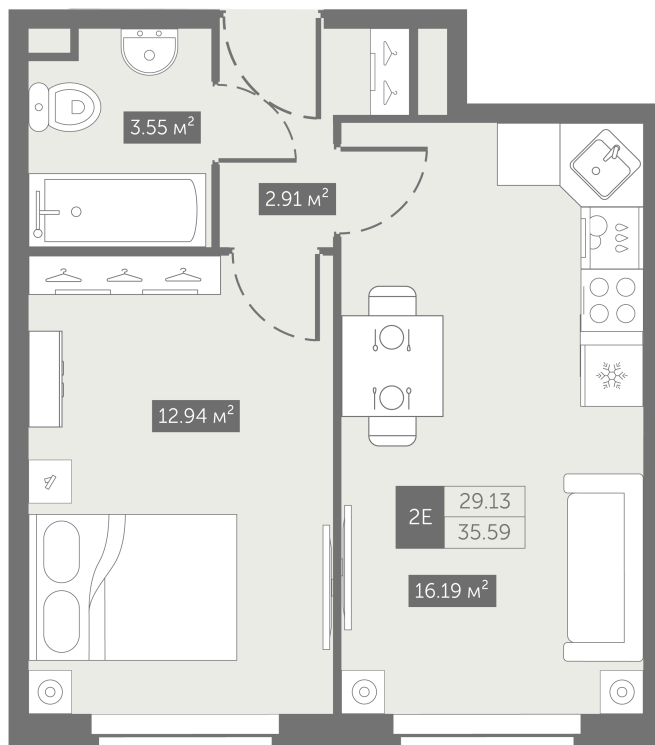

Номер: 25

От сканируйте QR-код и
смотрите на сайте
zoomnaneve.ru

1 комнатная 35.59 м²

~~8 171 464 руб.~~

6 128 598 руб.

В ипотеку от 30 035 руб.

Скидка 25%

Корпус	3.10	Этаж	3
Секция	1	Сдача	4 кв. 2025

22.11.2024, 21:18

Не является публичной офертой, цена может быть скорректирована. Информация взята с сайта «zoomnaneve.ru»

На генплане 3.10

1 комнатная 35.59 м²

22.11.2024, 21:18

Не является публичной офертой, цена может быть скорректирована. Информация взята с сайта «zoomnaneve.ru»