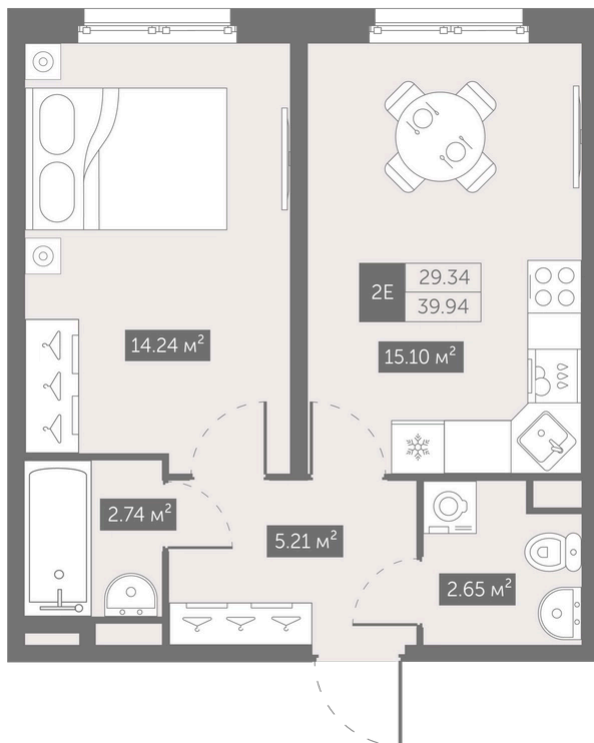

Zoom на Неве

Адрес

г Санкт-Петербург,
Октябрьская наб, д 40

Номер 1387

Апартаменты 1-комнатные 39,94 м²

🕒 Скидка 25%

Без отделки

Секция 3.2 Этаж 3
Сдача 2 кв. 2026

~~9 176 215 руб~~

6 882 161 руб

Ипотека от 27 765 руб/мес

Отсканируйте QR-код и смотрите на сайте
zoomnaneve.ru

На этаже 3

Апартаменты 1-комнатные 39,94 м²

Генплан,