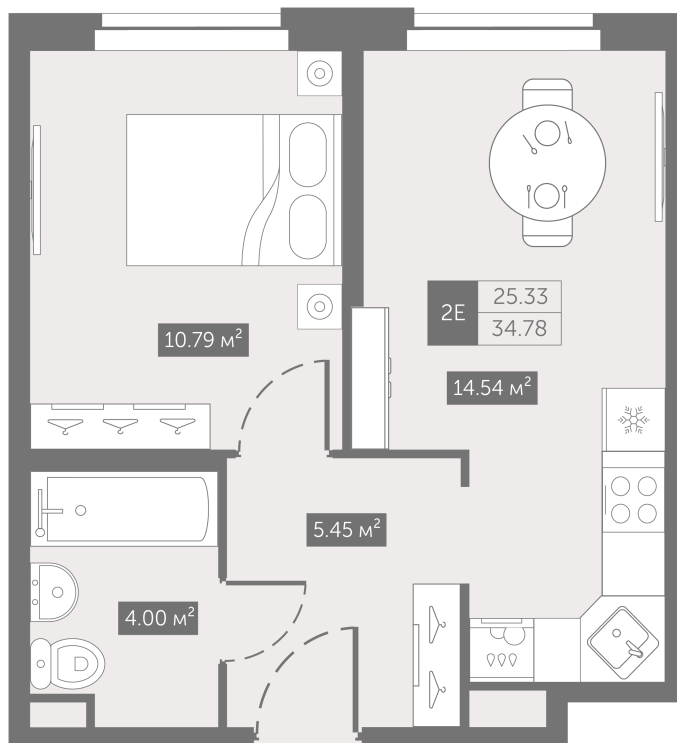

Номер: 162

От сканируйте QR-код и
смотрите на сайте
zoomnaneve.ru

1 комнатная 34.78 м²

~~7 955 925 руб.~~

5 966 944 руб.

В ипотеку от 30 096 руб.

Скидка 25%

Черновая отделка

Корпус	3.9	Этаж	4
Секция	1	Сдача	4 кв. 2025

05.10.2024, 06:25

Не является публичной офертой, цена может быть скорректирована. Информация взята с сайта «zoomnaneve.ru»

На генплане 3.9

1 комнатная 34.78 м²

05.10.2024, 06:25