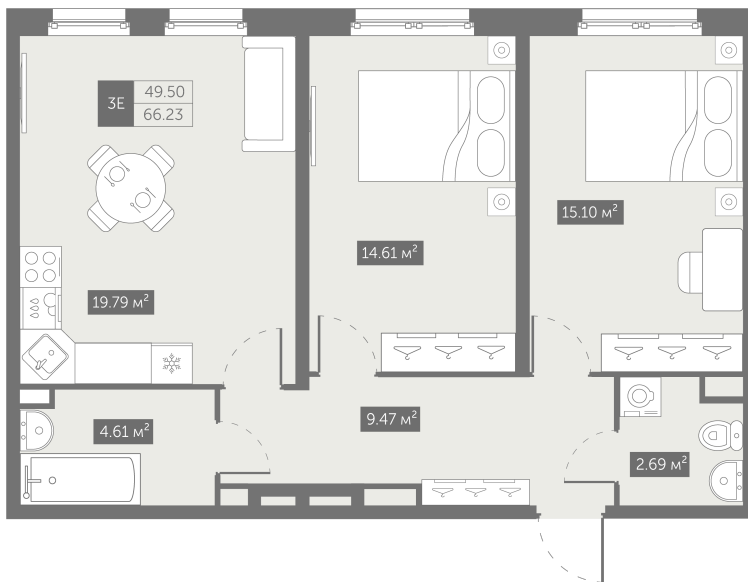

Номер: 1504

2 комнатная 66.23 м²

От сканируйте QR-код и
смотрите на сайте
zoomnaneve.ru

~~14 146 728 руб.~~

10 610 046 руб.

В ипотеку от 43 271 руб.

Скидка 25%

Этаж	13	Секция	3.2
Сдача	2 кв. 2026		

23.11.2024, 12:05

Не является публичной офертой, цена может быть скорректирована. Информация взята с сайта «zoomnaneve.ru»

2 КОМНАТНАЯ 66.23 м²

23.11.2024, 12:05

Не является публичной офертой, цена может быть скорректирована. Информация взята с сайта «zoomnaneve.ru»