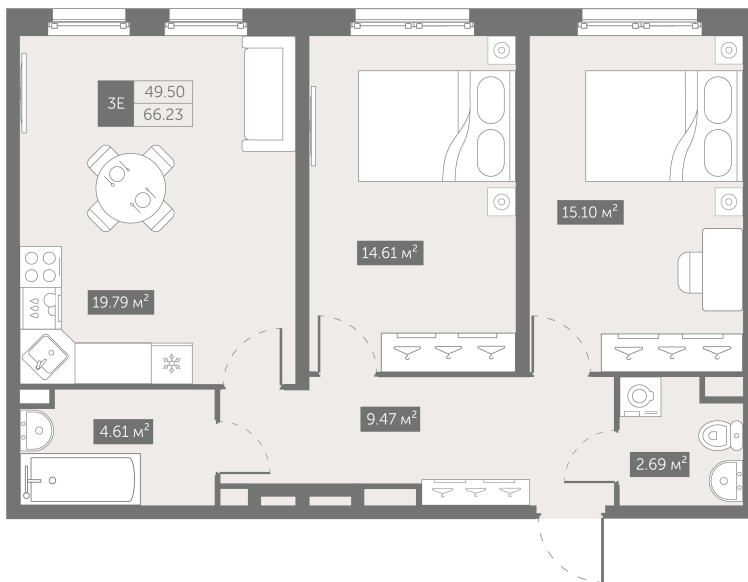

Номер: 1504

2 комнатная 66.23 м²

От сканируйте QR-код и
смотрите на сайте
zoomnaneve.ru

~~14 014 268 руб.~~

10 510 701 руб.

В ипотеку от 43 271 руб.

Скидка 25%

Этаж	13	Секция	3.2
Сдача	2 кв. 2026		

19.09.2024, 16:31

Не является публичной офертой, цена может быть скорректирована. Информация взята с сайта «zoomnaneve.ru»

2 комнатная 66.23 м²

19.09.2024, 16:31

Не является публичной офертой, цена может быть скорректирована. Информация взята с сайта «zoomnaneve.ru»