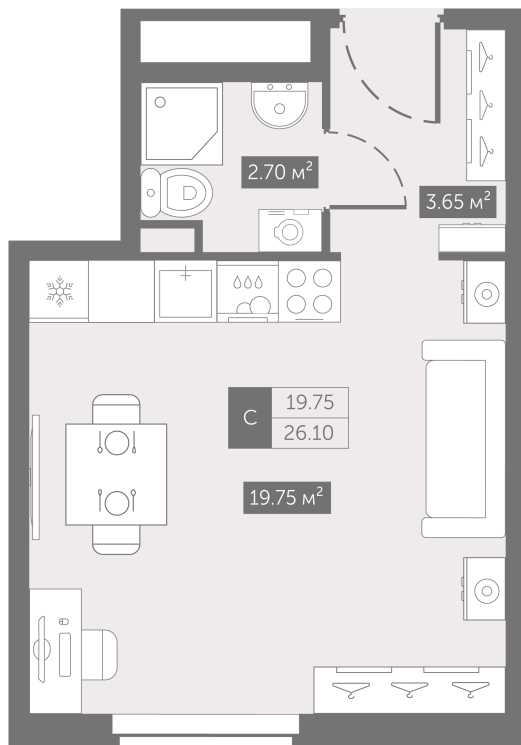

Номер: 144

Студия 26.1 м²

От сканируйте QR-код и
смотрите на сайте
zoomnaneve.ru

~~6 254 865 руб.~~

4 691 149 руб.

В ипотеку от 23 157 руб.

Скидка 17%

Корпус	3.9	Этаж	3
Секция	1	Сдача	4 кв. 2025

19.09.2024, 00:18

Не является публичной офертой, цена может быть скорректирована. Информация взята с сайта «zoomnaneve.ru»

На генплане 3.9

Студия 26.1 м²

19.09.2024, 00:18

Не является публичной офертой, цена может быть скорректирована. Информация взята с сайта «zoomnaneve.ru»