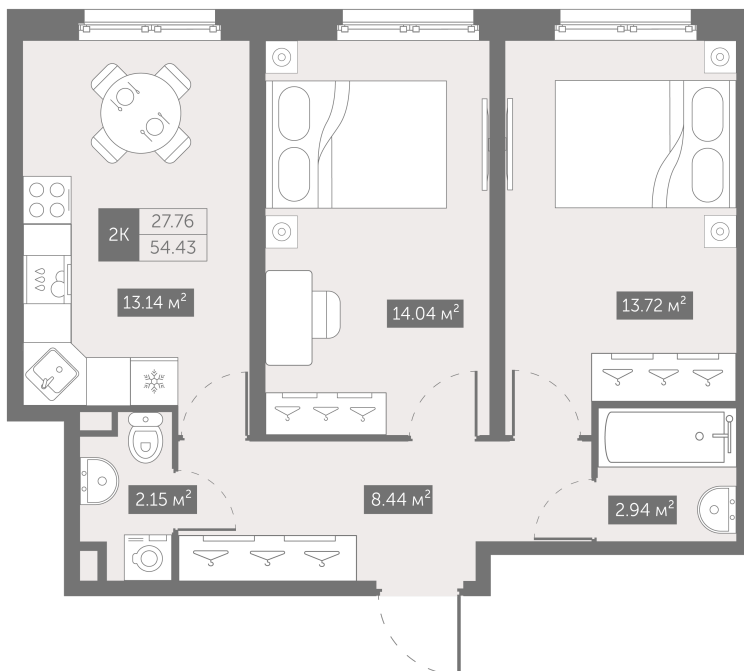

Номер: 1420

2 комнатная 54.43 м²

От сканируйте QR-код и
смотрите на сайте
zoomnaneve.ru

~~11 449 351 руб.~~

8 587 013 руб.

В ипотеку от 35 309 руб.

Скидка 25%

Этаж	6	Секция	3.2
Сдача	2 кв. 2026		

20.09.2024, 02:48

Не является публичной офертой, цена может быть скорректирована. Информация взята с сайта «zoomnaneve.ru»

2 комнатная 54.43 м²

20.09.2024, 02:48

Не является публичной офертой, цена может быть скорректирована. Информация взята с сайта «zoomnaneve.ru»