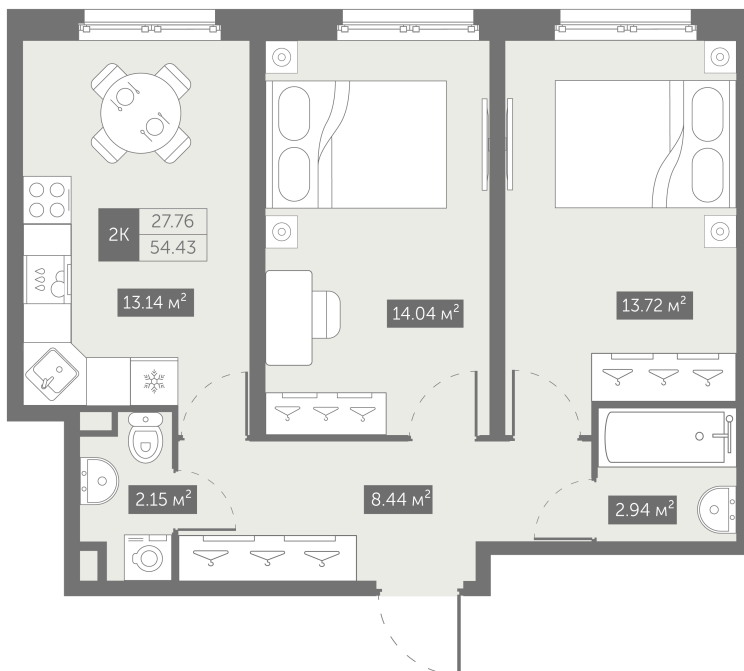

Номер: 1420

От сканируйте QR-код и
смотрите на сайте
zoomnaneve.ru

2 комнатная 54.43 м²

~~11 558 211 руб.~~

8 668 658 руб.

В ипотеку от 35 309 руб.

Скидка 25%

Этаж	6	Секция	3.2
Сдача	2 кв. 2026		

04.12.2024, 08:23

Не является публичной офертой, цена может быть скорректирована. Информация взята с сайта «zoomnaneve.ru»

2 комнатная 54.43 м²

04.12.2024, 08:23

Не является публичной офертой, цена может быть скорректирована. Информация взята с сайта «zoomnaneve.ru»