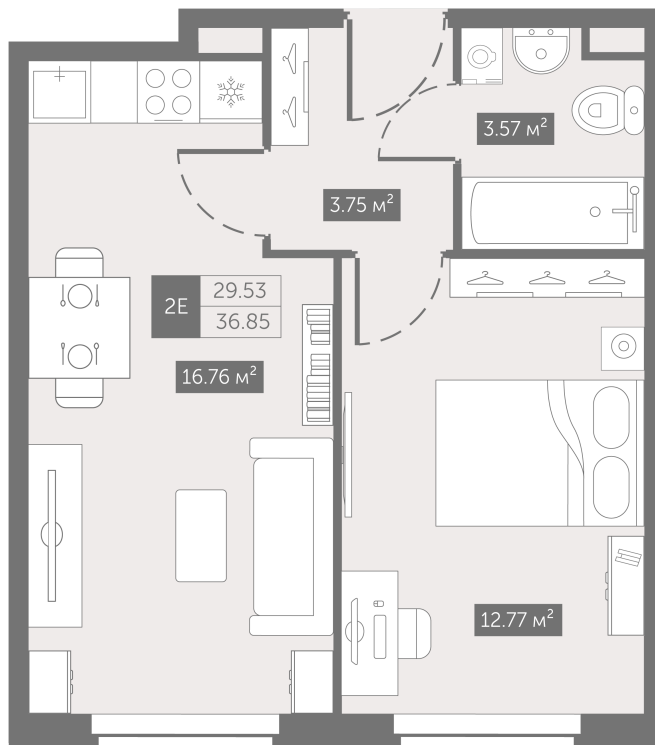

Номер: 181

От сканируйте QR-код и
смотрите на сайте
zoomnaneve.ru

1 комнатная 36.85 м²

~~8 339 155 руб.~~

6 254 366 руб.

В ипотеку от 31 547 руб.

Скидка 25%

Черновая отделка

Корпус	3.9	Этаж	5
Секция	1	Сдача	4 кв. 2025

19.09.2024, 21:26

Не является публичной офертой, цена может быть скорректирована. Информация взята с сайта «zoomnaneve.ru»

На генплане 3.9

1 комнатная 36.85 м²

19.09.2024, 21:26