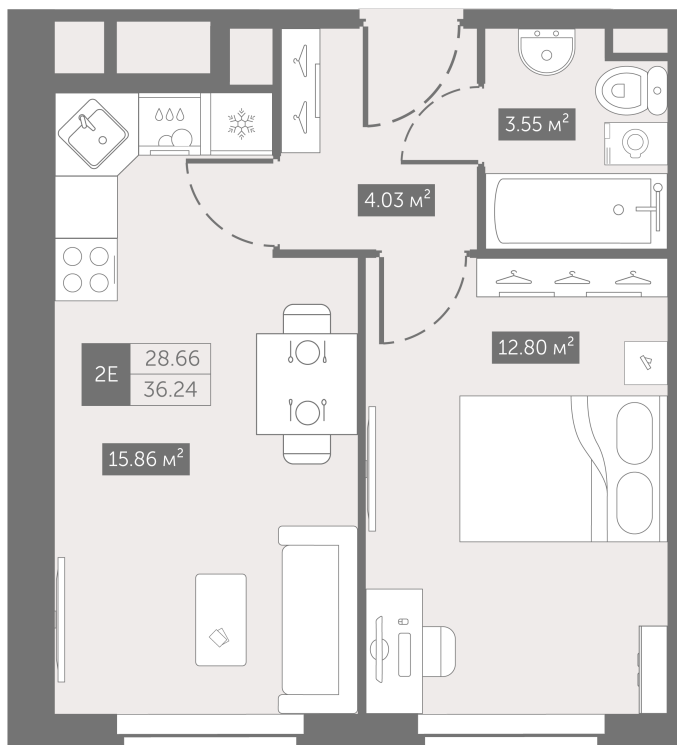

Номер: 107

От сканируйте QR-код и
смотрите на сайте
zoomnaneve.ru

1 комнатная 36.24 м²

~~8 217 420 руб.~~

6 163 065 руб.

В ипотеку от 30 506 руб.

Скидка 25%

Корпус	3.10	Этаж	10
Секция	1	Сдача	4 кв. 2025

19.09.2024, 22:06

Не является публичной офертой, цена может быть скорректирована. Информация взята с сайта «zoomnaneve.ru»

На генплане
3.10

1 комнатная 36.24 м²

19.09.2024, 22:06

Не является публичной офертой, цена может быть скорректирована. Информация взята с сайта «zoomnaneve.ru»