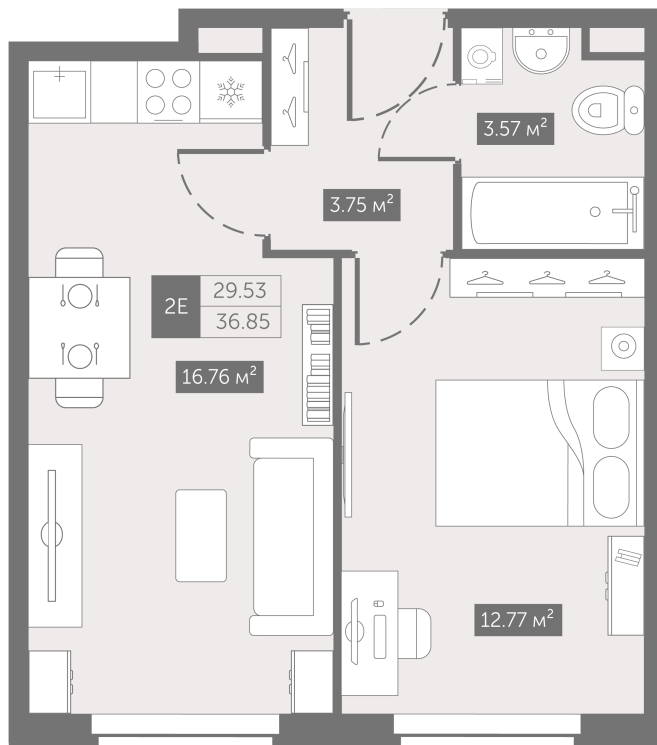

Номер: 194

От сканируйте QR-код и
смотрите на сайте
zoomnaneve.ru

1 комнатная 36.85 м²

~~8 339 155 руб.~~

6 254 366 руб.

В ипотеку от 31 547 руб.

Скидка 25%

Черновая отделка

Корпус	3.9	Этаж	6
Секция	1	Сдача	4 кв. 2025

19.09.2024, 22:05

Не является публичной офертой, цена может быть скорректирована. Информация взята с сайта «zoomnaneve.ru»

На генплане 3.9

1 комнатная 36.85 м²

19.09.2024, 22:05