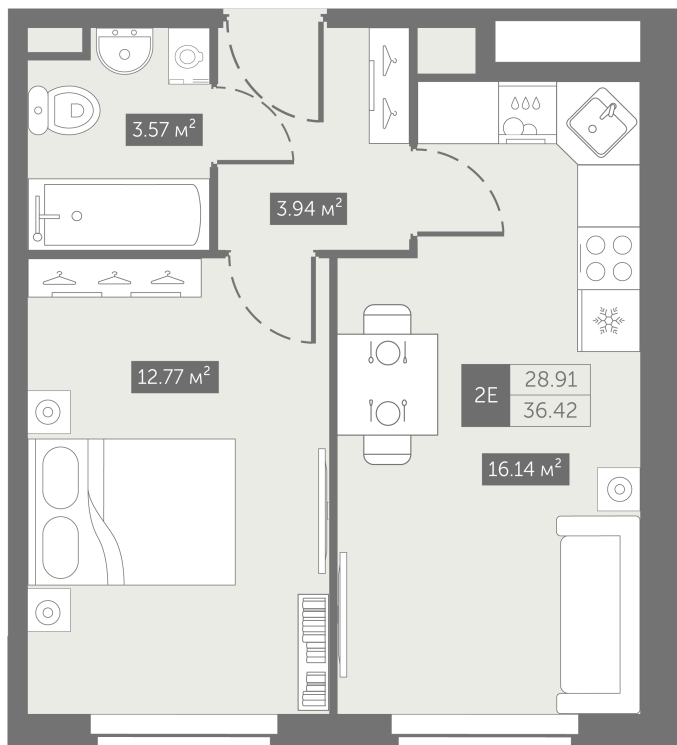

Номер: 206

От сканируйте QR-код и
смотрите на сайте
zoomnaneve.ru

1 комнатная 36.42 м²

~~8 278 266 руб.~~

6 208 700 руб.

В ипотеку от 31 178 руб.

Скидка 25%

Черновая отделка

Корпус	3.9	Этаж	7
Секция	1	Сдача	4 кв. 2025

24.11.2024, 11:21

Не является публичной офертой, цена может быть скорректирована. Информация взята с сайта «zoomnaneve.ru»

На генплане 3.9

1 комнатная 36.42 м²

24.11.2024, 11:21