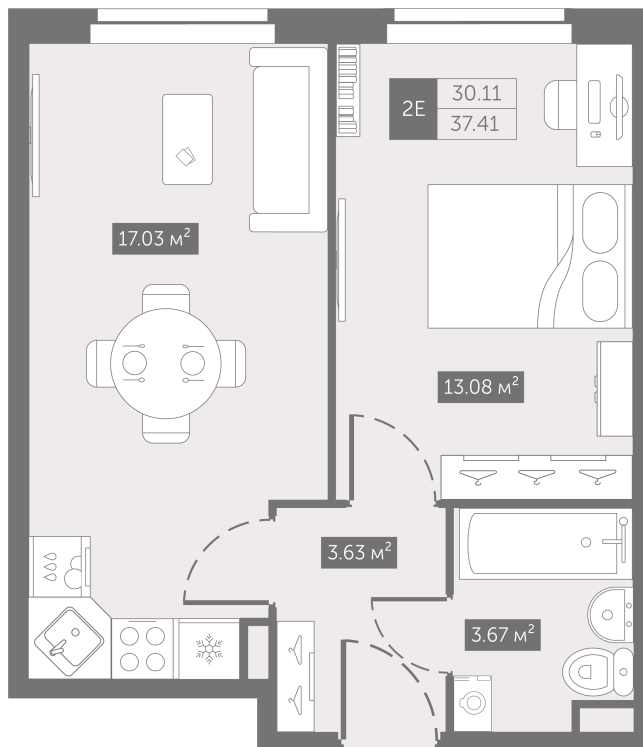

# 1 комнатная 37.41 м<sup>2</sup>

~~8 056 244 руб.~~

**6 042 183 руб.**

В ипотеку от 29 690 руб.

Скидка 25%

Корпус	3.10	Этаж	2
Секция	1	Сдача	4 кв. 2025

19.09.2024, 21:53

Не является публичной офертой, цена может быть скорректирована. Информация взята с сайта «zoomnaneve.ru»

# На генплане 3.10

1 комнатная 37.41 м<sup>2</sup>

19.09.2024, 21:53

Не является публичной офертой, цена может быть скорректирована. Информация взята с сайта «zoomnaneve.ru»