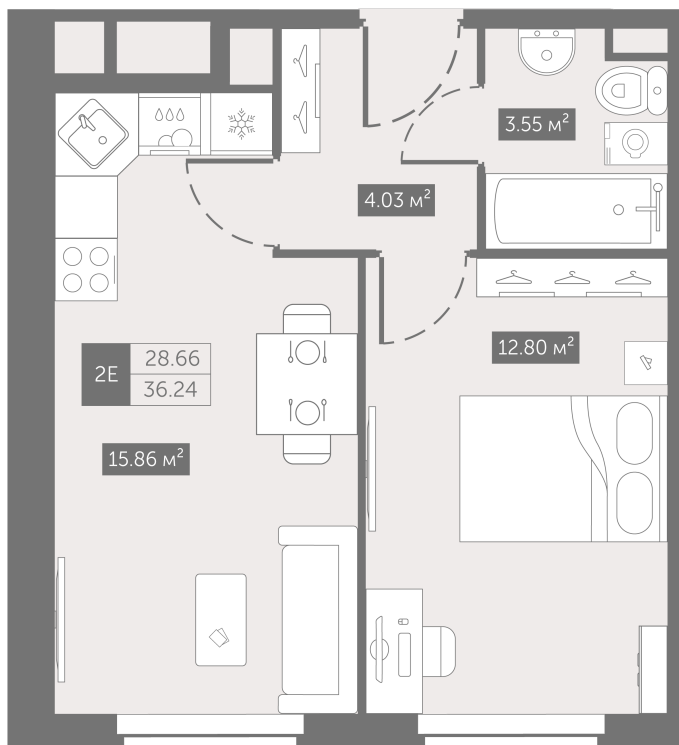

# 1 комнатная 36.24 м<sup>2</sup>

~~8 398 620 руб.~~

**6 298 965 руб.**

В ипотеку от 31 268 руб.

Скидка 25%

Корпус	3.10	Этаж	11
Секция	1	Сдача	4 кв. 2025

19.09.2024, 21:40

Не является публичной офертой, цена может быть скорректирована. Информация взята с сайта «zoomnaneve.ru»

# На генплане 3.10

1 комнатная 36.24 м<sup>2</sup>

19.09.2024, 21:40

Не является публичной офертой, цена может быть скорректирована. Информация взята с сайта «zoomnaneve.ru»