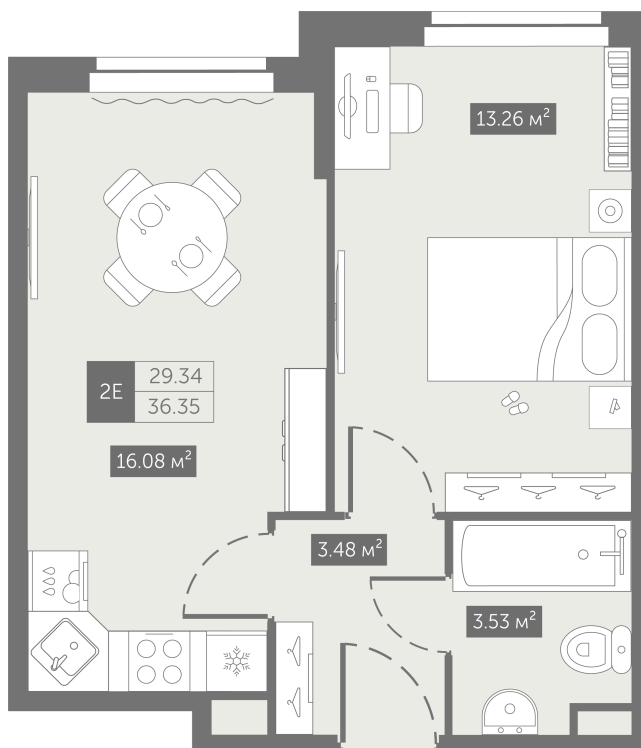

Номер: 137

От сканируйте QR-код и
смотрите на сайте
zoomnaneve.ru

1 комнатная 36.35 м²

~~7 993 365 руб.~~

5 995 024 руб.

В ипотеку от 29 828 руб.

Скидка 25%

Черновая отделка

Корпус	3.9	Этаж	2
Секция	1	Сдача	4 кв. 2025

03.12.2024, 17:30

Не является публичной офертой, цена может быть скорректирована. Информация взята с сайта «zoomnaneve.ru»

На генплане 3.9

1 комнатная 36.35 м²

03.12.2024, 17:30