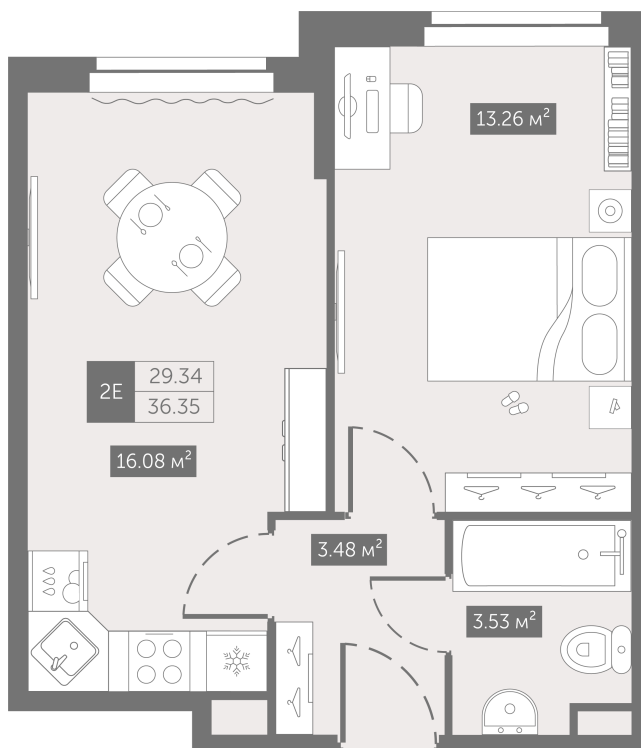

Номер: 137

От сканируйте QR-код и
смотрите на сайте
zoomnaneve.ru

1 комнатная 36.35 м²

~~7 920 665 руб.~~

5 940 499 руб.

В ипотеку от 29 828 руб.

Скидка 25%

Черновая отделка

Корпус	3.9	Этаж	2
Секция	1	Сдача	4 кв. 2025

19.09.2024, 21:59

Не является публичной офертой, цена может быть скорректирована. Информация взята с сайта «zoomnaneve.ru»

На генплане 3.9

1 комнатная 36.35 м²

19.09.2024, 21:59