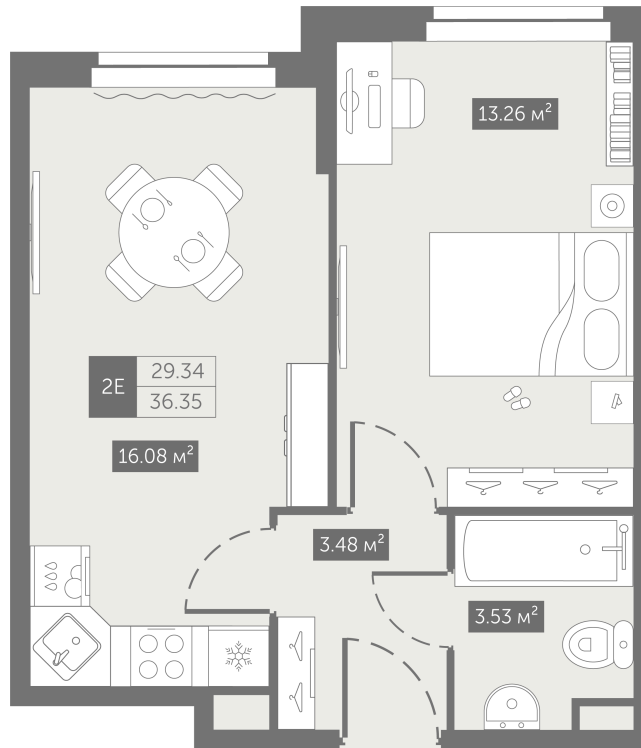

Номер: 137

От сканируйте QR-код и
смотрите на сайте
zoomnaneve.ru

1 комнатная 36.35 м²

~~8 187 838 руб.~~

6 140 879 руб.

В ипотеку от 29 828 руб.

Скидка 25%

Скидка 25%

Черновая отделка

Корпус	3.9	Этаж	2
Секция	1	Сдача	4 кв. 2025

12.04.2025 17:29 (Мск)

Не является публичной офертой, цена может быть скорректирована. Информация взята с сайта «zoomnaneve.ru»

На генплане 3.9

1 комнатная 36.35 м²

12.04.2025 17:29 (Мск)

Не является публичной офертой, цена может быть скорректирована. Информация взята с сайта «zoomnaneve.ru»