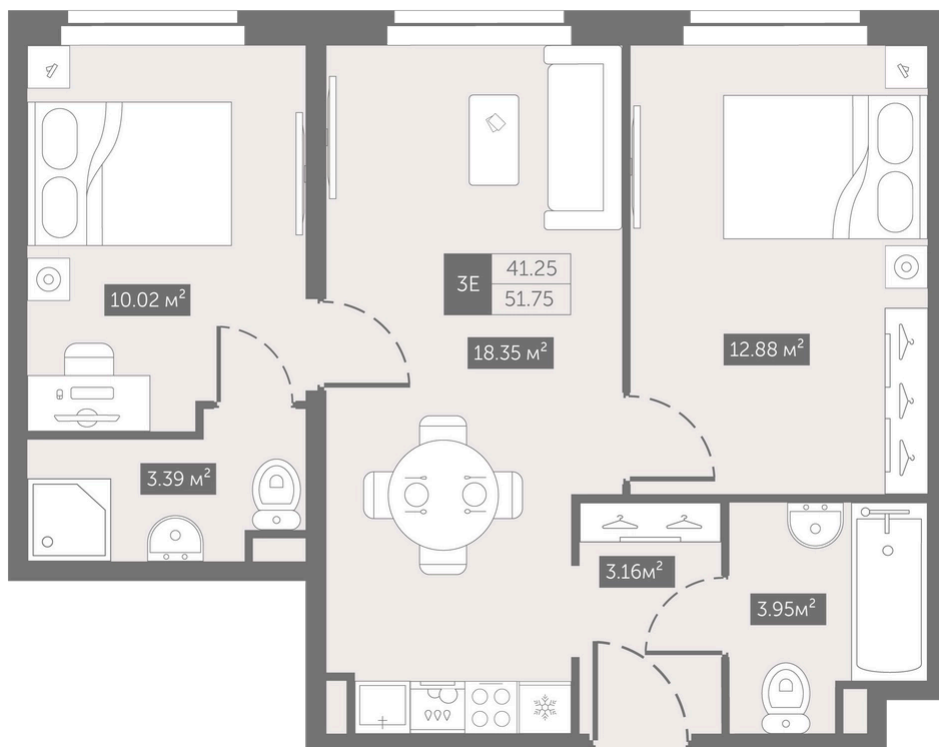

# Апартаменты 2-комнатные 51,75 м<sup>2</sup>

Скидка 25%

Без отделки

Корпус	3.10	Секция	1
Этаж	2	Сдача	4 кв. 2025

~~10 738 125 руб~~

**8 053 594 руб**

Ипотека от 39 074 руб/мес

Отсканируйте QR-код и смотрите на сайте  
zoomnaneve.ru

На этаже 2

Апартаменты 2-комнатные 51,75 м<sup>2</sup>

Генплан, 3.10