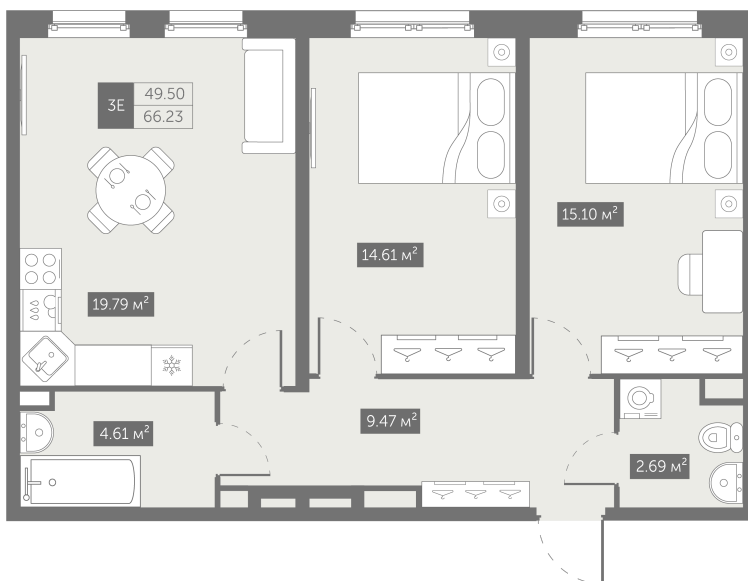

Номер: 1482

2 комнатная 66.23 м²

От сканируйте QR-код и
смотрите на сайте
zoomnaneve.ru

~~14 146 728 руб.~~

10 610 046 руб.

В ипотеку от 43 271 руб.

Скидка 25%

Этаж	11	Секция	3.2
Сдача	2 кв. 2026		

23.11.2024, 12:32

Не является публичной офертой, цена может быть скорректирована. Информация взята с сайта «zoomnaneve.ru»

2 комнатная 66.23 м²

23.11.2024, 12:32

Не является публичной офертой, цена может быть скорректирована. Информация взята с сайта «zoomnaneve.ru»