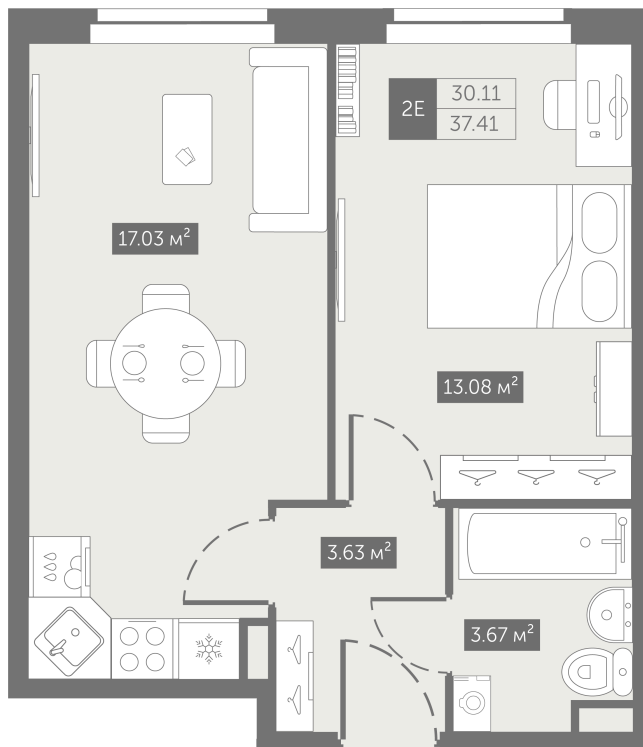

# 1 комнатная 37.41 м<sup>2</sup>

~~8 467 754 руб.~~

**6 350 816 руб.**

В ипотеку от 31 106 руб.

Скидка 25%

Корпус	3.10	Этаж	6
Секция	1	Сдача	4 кв. 2025

23.11.2024, 21:16

Не является публичной офертой, цена может быть скорректирована. Информация взята с сайта «zoomnaneve.ru»

# На генплане 3.10

1 комнатная 37.41 м<sup>2</sup>

23.11.2024, 21:16

Не является публичной офертой, цена может быть скорректирована. Информация взята с сайта «zoomnaneve.ru»