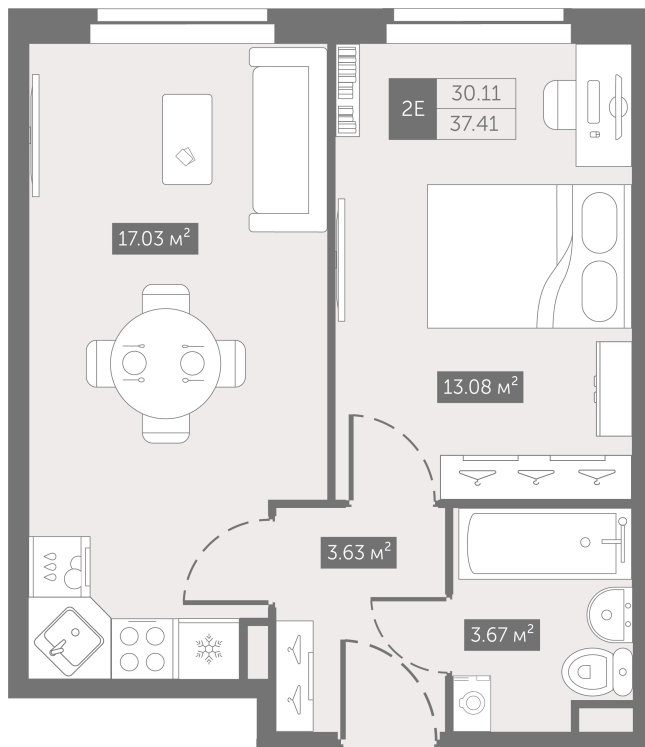

# 1 комнатная 37.41 м<sup>2</sup>

~~8 392 934 руб.~~

**6 294 701 руб.**

В ипотеку от 31 106 руб.

Скидка 25%

Корпус	3.10	Этаж	6
Секция	1	Сдача	4 кв. 2025

19.09.2024, 21:35

Не является публичной офертой, цена может быть скорректирована. Информация взята с сайта «zoomnaneve.ru»

# На генплане 3.10

1 комнатная 37.41 м<sup>2</sup>

19.09.2024, 21:35

Не является публичной офертой, цена может быть скорректирована. Информация взята с сайта «zoomnaneve.ru»