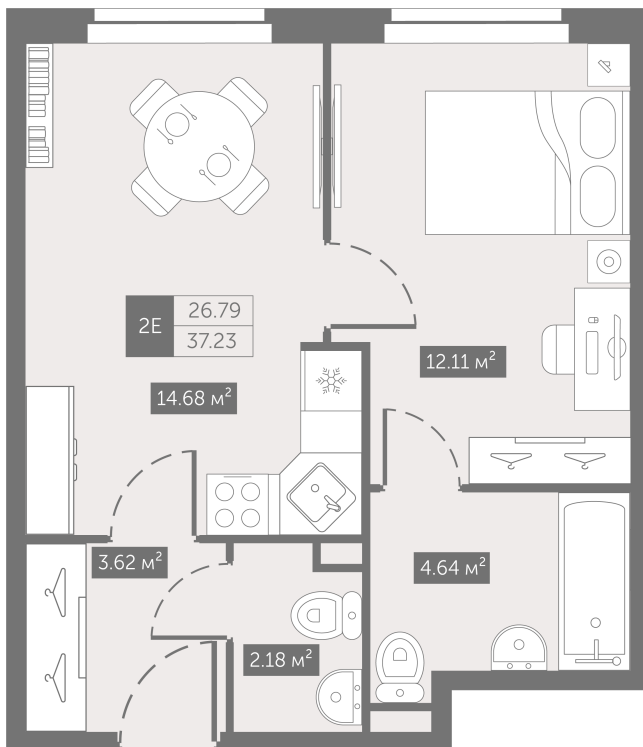

Номер: 229

От сканируйте QR-код и
смотрите на сайте
zoomnaneve.ru

1 комнатная 37.23 м²

~~8 533 116 руб.~~

6 399 837 руб.

В ипотеку от **32 323 руб.**

Скидка 25%

Черновая отделка

Корпус	3.9	Этаж	9
Секция	1	Сдача	4 кв. 2025

19.09.2024, 22:00

Не является публичной офертой, цена может быть скорректирована. Информация взята с сайта «zoomnaneve.ru»

На генплане 3.9

1 комнатная 37.23 м²

19.09.2024, 22:00