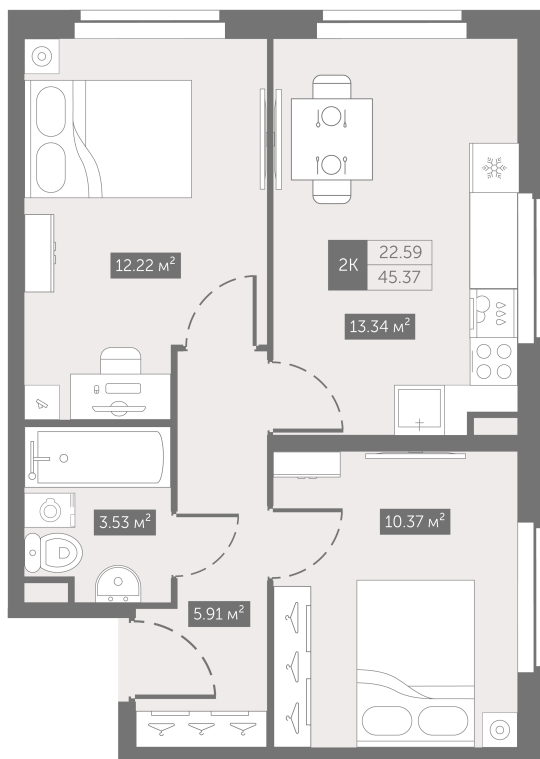

Номер: 36

2 комнатная 45.37 м²

От сканируйте QR-код и
смотрите на сайте
zoomnaneve.ru

~~9 829 411 руб.~~

7 372 058 руб.

В ипотеку от 31 816 руб.

Скидка 17%

Корпус	3.10	Этаж	4
Секция	1	Сдача	4 кв. 2025

19.09.2024, 01:03

Не является публичной офертой, цена может быть скорректирована. Информация взята с сайта «zoomnaneve.ru»

На генплане 3.10

2 комнатная 45.37 м²

19.09.2024, 01:03

Не является публичной офертой, цена может быть скорректирована. Информация взята с сайта «zoomnaneve.ru»