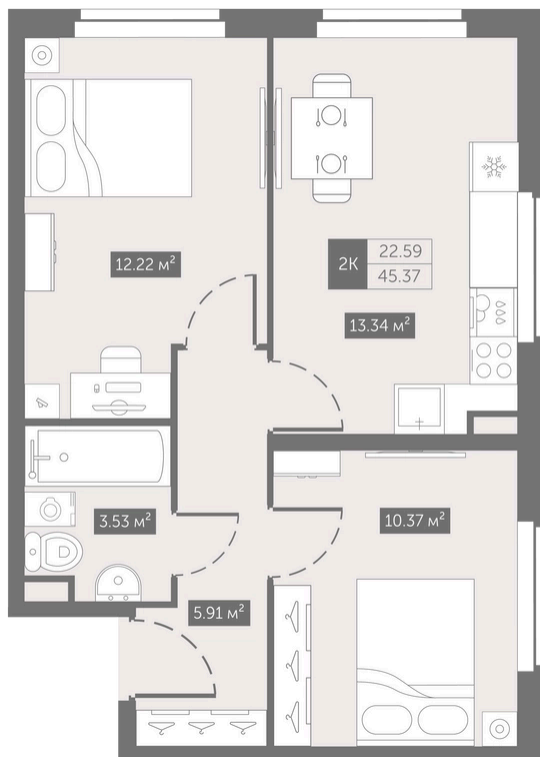

Zoom на Неве

Адрес

г Санкт-Петербург,
Октябрьская наб, д 40

Номер 36

Апартаменты 2-комнатные 45,37 м²

🕒 Скидка 25%

Без отделки

Корпус	3.10	Секция	1
Этаж	4	Сдача	4 кв. 2025

~~9 965 521 руб~~

7 474 141 руб

Ипотека от 31 816 руб/мес

Отсканируйте QR-код и смотрите на сайте
zoomnaneve.ru

Генплан, 3.10

Апартаменты 2-комнатные 45,37 м²