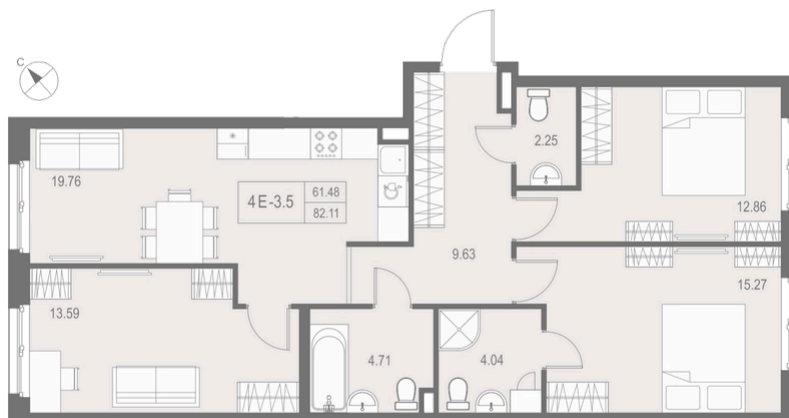

Zoom на Неве

Адрес

г Санкт-Петербург,
Октябрьская наб, д 40

Номер 871

Апартаменты 3-комнатные 82,11 м²

🕒 Скидка 25%

Чистовая отделка

Секция 3.5 Этаж 5

Сдача 2 кв. 2026

~~17 719 338 руб~~

13 289 504 руб

Ипотека от 56 135 руб/мес

Отсканируйте QR-код и смотрите на сайте
zoomnaneve.ru

Генплан,

Апартаменты 3-комнатные 82,11 м²