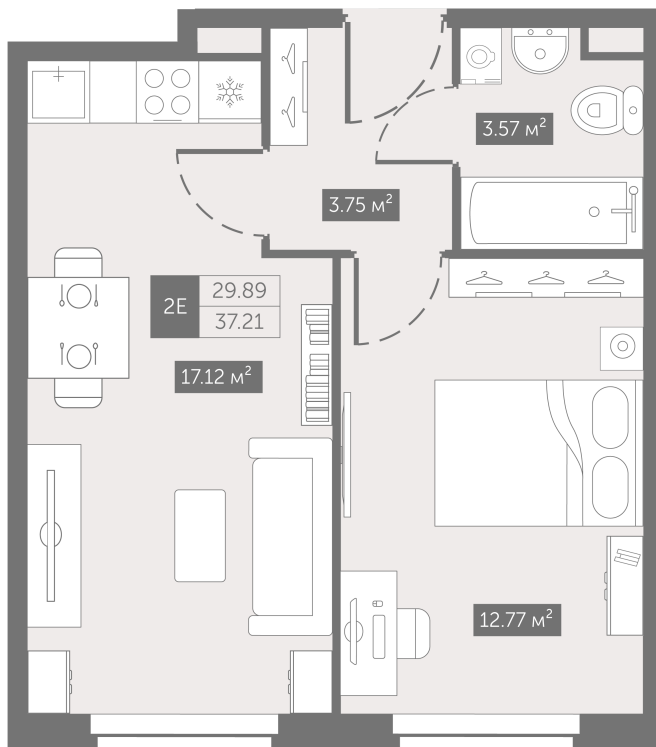

Номер: 142

От сканируйте QR-код и
смотрите на сайте
zoomnaneve.ru

1 комнатная 37.21 м²

~~8 085 733 руб.~~

6 064 300 руб.

В ипотеку от 30 447 руб.

Скидка 25%

Черновая отделка

Корпус	3.9	Этаж	2
Секция	1	Сдача	4 кв. 2025

19.09.2024, 21:39

Не является публичной офертой, цена может быть скорректирована. Информация взята с сайта «zoomnaneve.ru»

На генплане 3.9

1 комнатная 37.21 м²

19.09.2024, 21:39