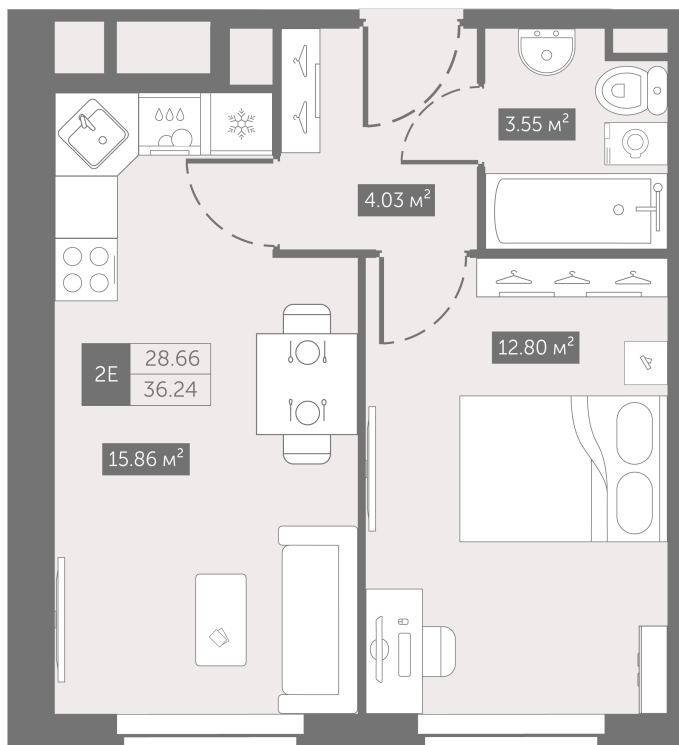

Номер: 42

От сканируйте QR-код и
смотрите на сайте
zoomnaneve.ru

1 комнатная 36.24 м²

~~8 108 700 руб.~~

6 081 525 руб.

В ипотеку от 30 049 руб.

Скидка 25%

Корпус	3.10	Этаж	5
Секция	1	Сдача	4 кв. 2025

19.09.2024, 21:28

Не является публичной офертой, цена может быть скорректирована. Информация взята с сайта «zoomnaneve.ru»

На генплане
3.10

1 комнатная 36.24 м²

19.09.2024, 21:28

Не является публичной офертой, цена может быть скорректирована. Информация взята с сайта «zoomnaneve.ru»