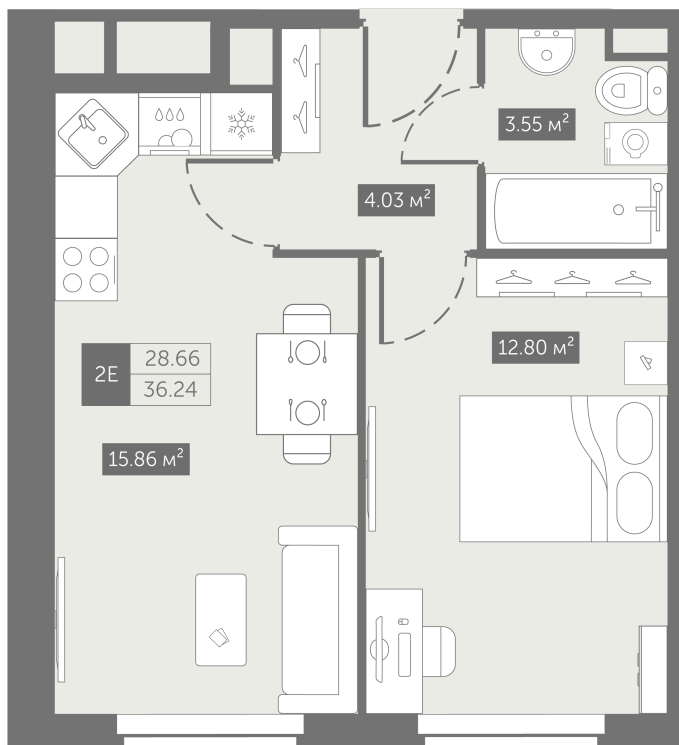

Номер: 42

От сканируйте QR-код и
смотрите на сайте
zoomnaneve.ru

1 комнатная 36.24 м²

~~8 181 180 руб.~~

6 135 885 руб.

В ипотеку от 30 049 руб.

Скидка 25%

Корпус	3.10	Этаж	5
Секция	1	Сдача	4 кв. 2025

04.12.2024, 08:50

Не является публичной офертой, цена может быть скорректирована. Информация взята с сайта «zoomnaneve.ru»

На генплане
3.10

1 комнатная 36.24 м²

04.12.2024, 08:50

Не является публичной офертой, цена может быть скорректирована. Информация взята с сайта «zoomnaneve.ru»