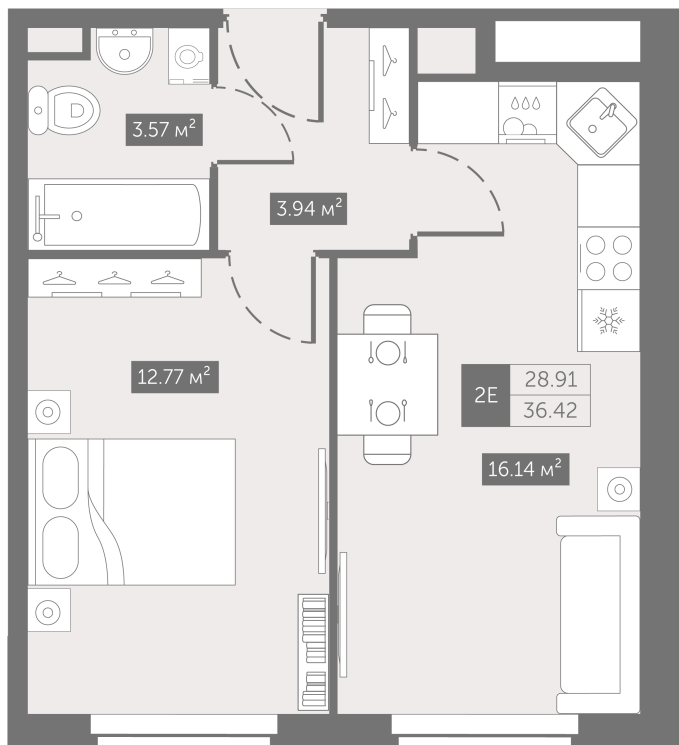

Номер: 167

От сканируйте QR-код и
смотрите на сайте
zoomnaneve.ru

1 комнатная 36.42 м²

~~8 169 006 руб.~~

6 126 755 руб.

В ипотеку от 30 872 руб.

Скидка 25%

Черновая отделка

Корпус	3.9	Этаж	4
Секция	1	Сдача	4 кв. 2025

19.09.2024, 21:35

Не является публичной офертой, цена может быть скорректирована. Информация взята с сайта «zoomnaneve.ru»

На генплане 3.9

1 комнатная 36.42 м²

19.09.2024, 21:35