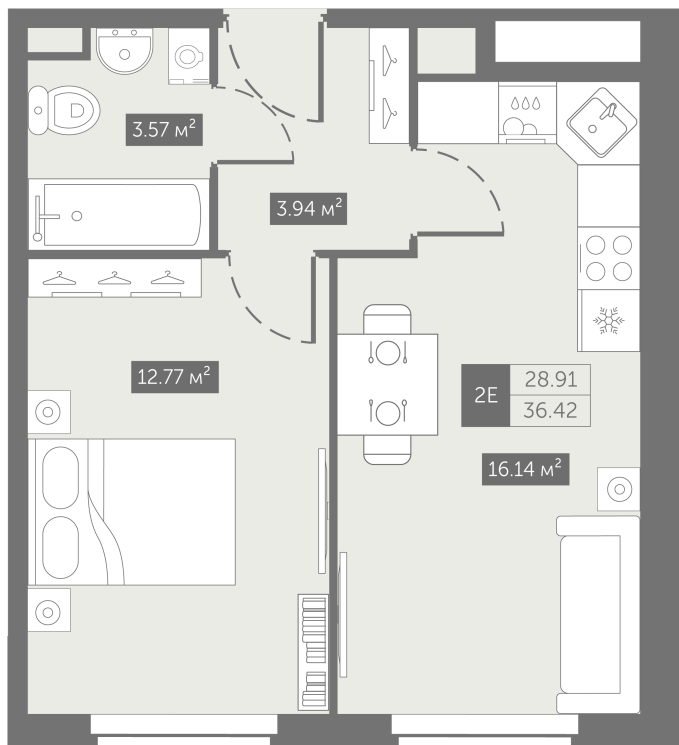

Номер: 167

От сканируйте QR-код и
смотрите на сайте
zoomnaneve.ru

1 комнатная 36.42 м²

~~8 241 846 руб.~~

6 181 385 руб.

В ипотеку от 30 872 руб.

Скидка 25%

Черновая отделка

Корпус	3.9	Этаж	4
Секция	1	Сдача	4 кв. 2025

04.12.2024, 08:38

Не является публичной офертой, цена может быть скорректирована. Информация взята с сайта «zoomnaneve.ru»

На генплане 3.9

1 комнатная 36.42 м²

04.12.2024, 08:38