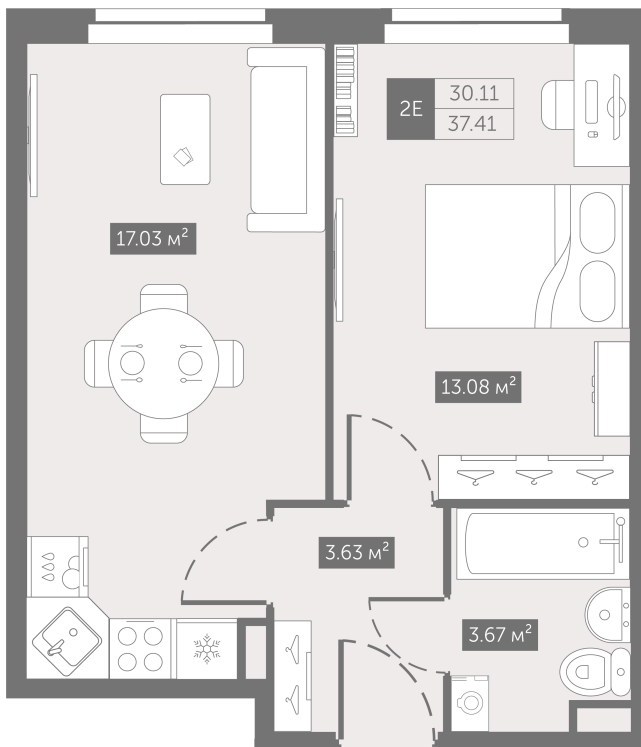

Номер: 84

От сканируйте QR-код и
смотрите на сайте
zoomnaneve.ru

1 комнатная 37.41 м²

~~8 392 934 руб.~~

6 294 701 руб.

В ипотеку от 31 106 руб.

Скидка 25%

Корпус	3.10	Этаж	8
Секция	1	Сдача	4 кв. 2025

19.09.2024, 22:05

Не является публичной офертой, цена может быть скорректирована. Информация взята с сайта «zoomnaneve.ru»

На генплане 3.10

1 комнатная 37.41 м²

19.09.2024, 22:05

Не является публичной офертой, цена может быть скорректирована. Информация взята с сайта «zoomnaneve.ru»