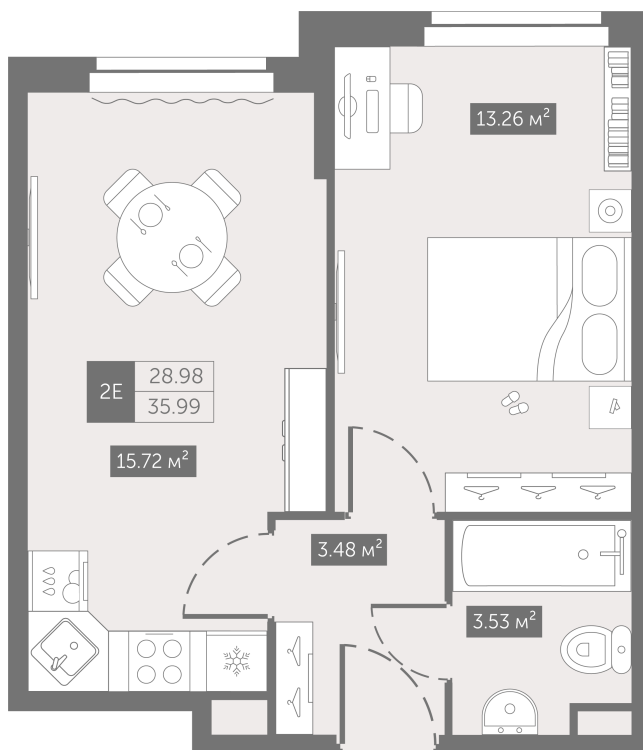

Номер: 228

От сканируйте QR-код и
смотрите на сайте
zoomnaneve.ru

1 комнатная 35.99 м²

~~8 274 101 руб.~~

6 205 576 руб.

В ипотеку от 31 349 руб.

Скидка 25%

Черновая отделка

Корпус	3.9	Этаж	9
Секция	1	Сдача	4 кв. 2025

19.09.2024, 23:48

Не является публичной офертой, цена может быть скорректирована. Информация взята с сайта «zoomnaneve.ru»

На генплане 3.9

1 комнатная 35.99 м²

19.09.2024, 23:48