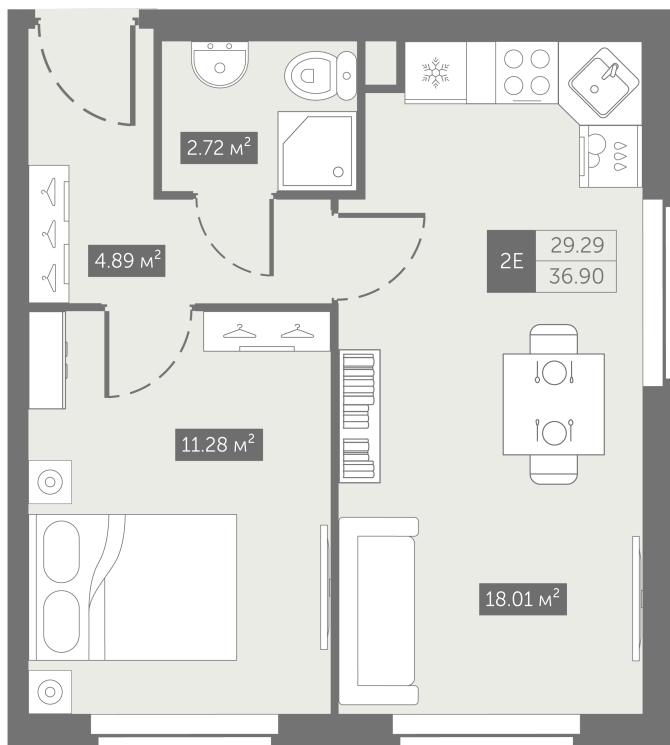

# 1 комнатная 36.9 м<sup>2</sup>

~~8 472 240 руб.~~

**6 354 180 руб.**

В ипотеку от 31 141 руб.

Скидка 25%

Корпус	3.10	Этаж	3
Секция	1	Сдача	4 кв. 2025

04.12.2024, 08:18

Не является публичной офертой, цена может быть скорректирована. Информация взята с сайта «zoomnaneve.ru»

# На генплане 3.10

1 комнатная 36.9 м<sup>2</sup>

04.12.2024, 08:18

Не является публичной офертой, цена может быть скорректирована. Информация взята с сайта «zoomnaneve.ru»