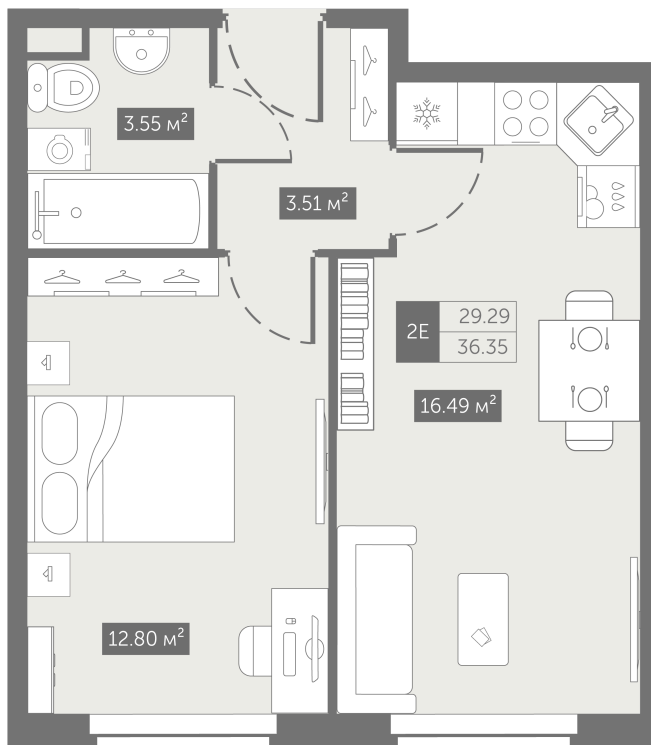

Номер: 93

От сканируйте QR-код и
смотрите на сайте
zoomnaneve.ru

1 комнатная 36.35 м²

~~8 315 063 руб.~~

6 236 297 руб.

В ипотеку от 30 599 руб.

Скидка 25%

| | | | |
|--------|------|-------|------------|
| Корпус | 3.10 | Этаж | 9 |
| Секция | 1 | Сдача | 4 кв. 2025 |

23.11.2024, 14:33

Не является публичной офертой, цена может быть скорректирована. Информация взята с сайта «zoomnaneve.ru»

На генплане 3.10

1 комнатная 36.35 м²

23.11.2024, 14:33

Не является публичной офертой, цена может быть скорректирована. Информация взята с сайта «zoomnaneve.ru»