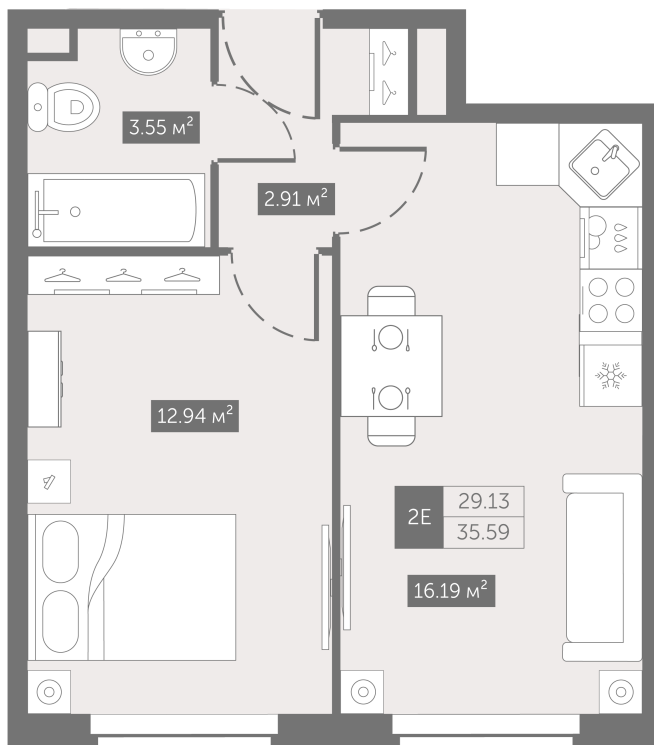

Номер: 64

От сканируйте QR-код и
смотрите на сайте
zoomnaneve.ru

1 комнатная 35.59 м²

~~8 171 464 руб.~~

6 128 598 руб.

В ипотеку от 30 335 руб.

Скидка 25%

Корпус	3.10	Этаж	6
Секция	1	Сдача	4 кв. 2025

20.09.2024, 00:42

Не является публичной офертой, цена может быть скорректирована. Информация взята с сайта «zoomnaneve.ru»

На генплане 3.10

1 комнатная 35.59 м²

20.09.2024, 00:42

Не является публичной офертой, цена может быть скорректирована. Информация взята с сайта «zoomnaneve.ru»