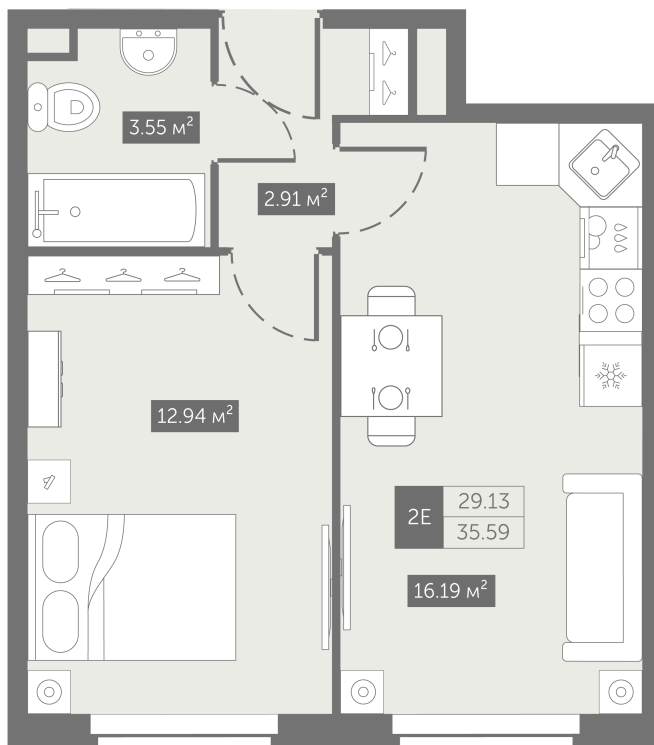

Номер: 64

От сканируйте QR-код и
смотрите на сайте
zoomnaneve.ru

1 комнатная 35.59 м²

~~8 242 644 руб.~~

6 181 983 руб.

В ипотеку от 30 335 руб.

Скидка 25%

Корпус	3.10	Этаж	6
Секция	1	Сдача	4 кв. 2025

25.11.2024, 08:27

Не является публичной офертой, цена может быть скорректирована. Информация взята с сайта «zoomnaneve.ru»

На генплане 3.10

1 комнатная 35.59 м²

25.11.2024, 08:27

Не является публичной офертой, цена может быть скорректирована. Информация взята с сайта «zoomnaneve.ru»