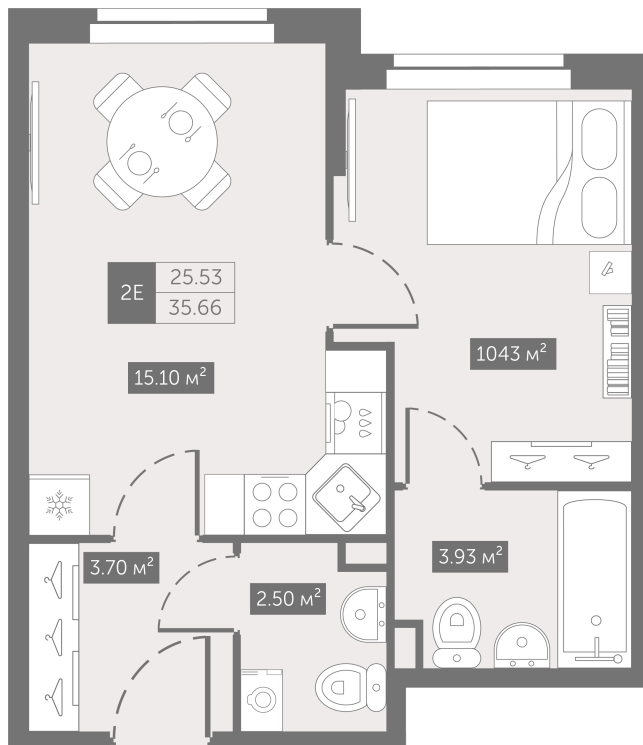

Номер: 98

От сканируйте QR-код и
смотрите на сайте
zoomnaneve.ru

1 комнатная 35.66 м²

~~8 082 339 руб.~~

6 061 754 руб.

В ипотеку от 30 000 руб.

Скидка 25%

Корпус	3.10	Этаж	9
Секция	1	Сдача	4 кв. 2025

20.09.2024, 01:10

Не является публичной офертой, цена может быть скорректирована. Информация взята с сайта «zoomnaneve.ru»

На генплане 3.10

1 комнатная 35.66 м²

20.09.2024, 01:10

Не является публичной офертой, цена может быть скорректирована. Информация взята с сайта «zoomnaneve.ru»