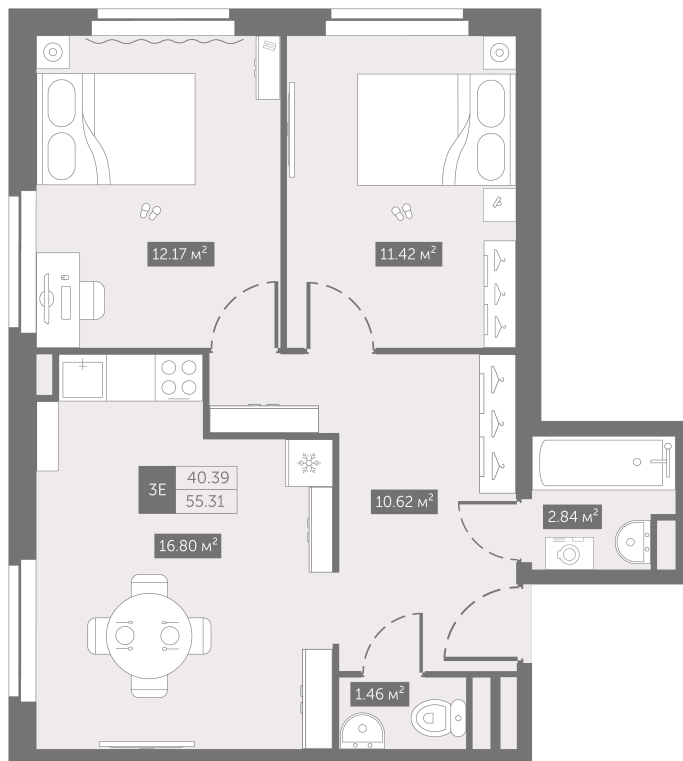

Номер: 212

2 комнатная 55.31 м²

От сканируйте QR-код и
смотрите на сайте
zoomnaneve.ru

~~11 955 257 руб.~~

8 966 443 руб.

В ипотеку от 45 577 руб.

Скидка 25%

Черновая отделка

Корпус	3.9	Этаж	8
Секция	1	Сдача	4 кв. 2025

20.09.2024, 00:05

Не является публичной офертой, цена может быть скорректирована. Информация взята с сайта «zoomnaneve.ru»

На генплане 3.9

2 комнатная 55.31 м²

20.09.2024, 00:05