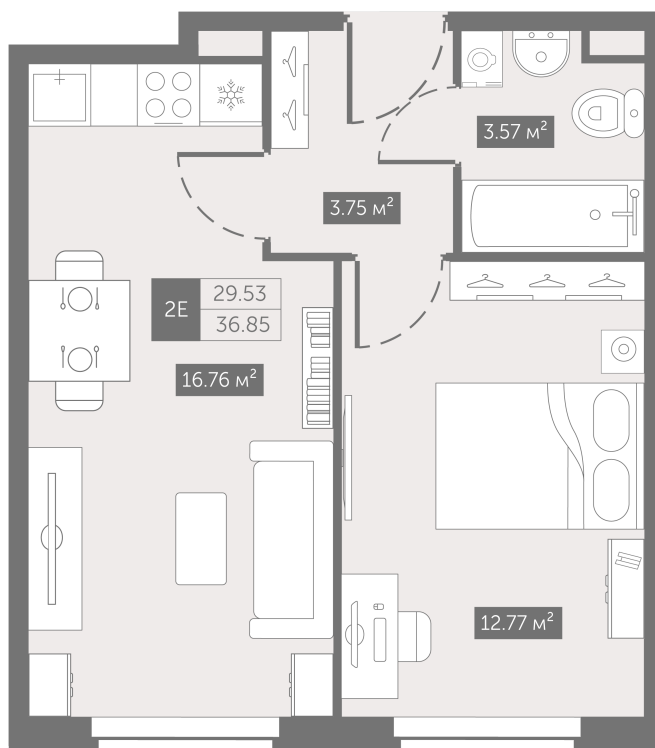

Номер: 155

От сканируйте QR-код и
смотрите на сайте
zoomnaneve.ru

1 комнатная 36.85 м²

~~8 265 455 руб.~~

6 199 091 руб.

В ипотеку от 31 237 руб.

Скидка 25%

Черновая отделка

Корпус	3.9	Этаж	3
Секция	1	Сдача	4 кв. 2025

19.09.2024, 21:36

Не является публичной офертой, цена может быть скорректирована. Информация взята с сайта «zoomnaneve.ru»

На генплане 3.9

1 комнатная 36.85 м²

19.09.2024, 21:36