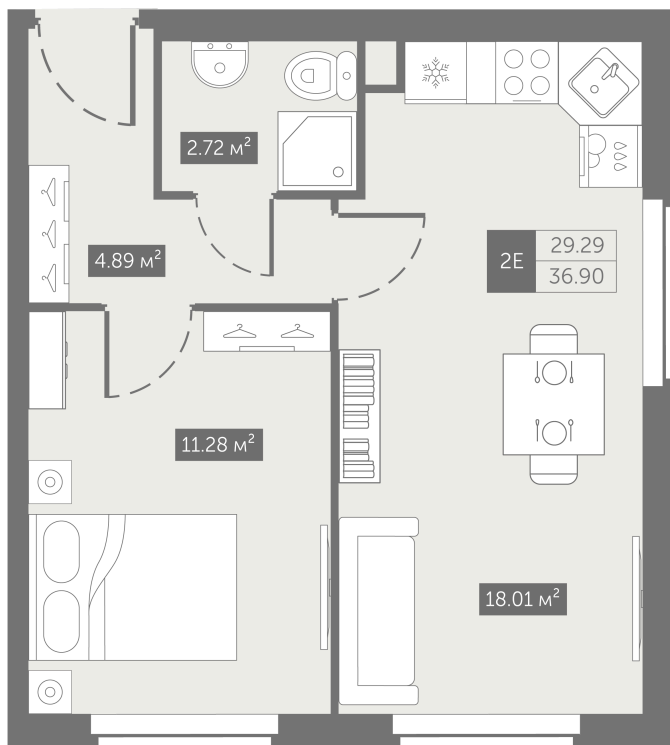

Номер: 37

От сканируйте QR-код и
смотрите на сайте
zoomnaneve.ru

1 комнатная 36.9 м²

~~8 472 240 руб.~~

6 354 180 руб.

В ипотеку от 31 141 руб.

Скидка 25%

Корпус	3.10	Этаж	4
Секция	1	Сдача	4 кв. 2025

24.11.2024, 09:52

Не является публичной офертой, цена может быть скорректирована. Информация взята с сайта «zoomnaneve.ru»

На генплане 3.10

1 комнатная 36.9 м²

24.11.2024, 09:52

Не является публичной офертой, цена может быть скорректирована. Информация взята с сайта «zoomnaneve.ru»