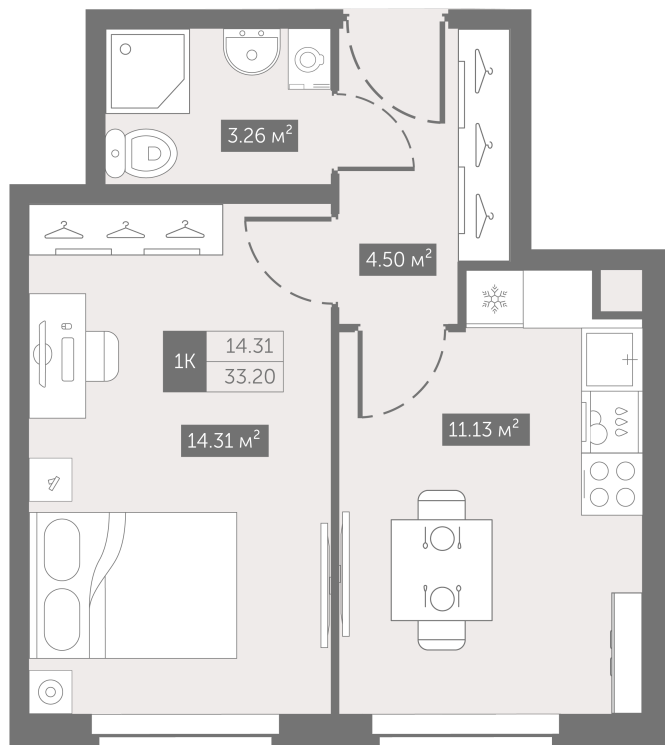

# 1 комнатная 33.2 м<sup>2</sup>

~~7 569 600 руб.~~

# На генплане 3.10

1 комнатная 33.2 м<sup>2</sup>

21.09.2024, 01:19

Не является публичной офертой, цена может быть скорректирована. Информация взята с сайта «zoomnaneve.ru»